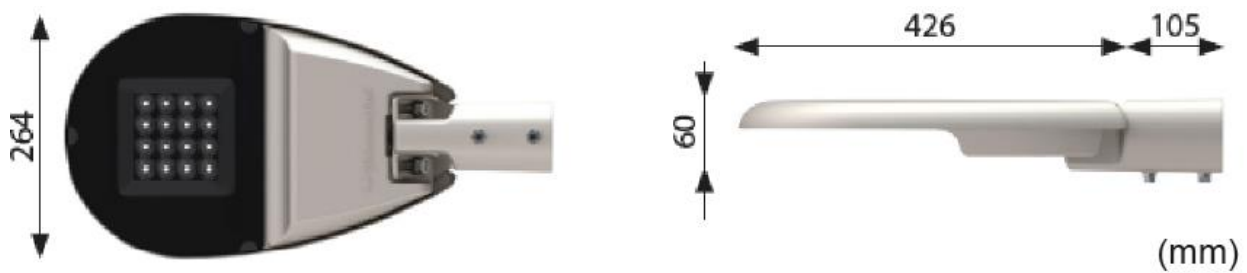

LED	IP66		CRI 70	IK09	-40°C +50°C	100000 TIMER
-----	------	---	-----------	------	----------------	-----------------

LAFOGLIA SMALL

Utendørs armatur for mast med moderne design.

Finnes i størrelse 28W, 39W, 52W

Leveres med Nodimm eller DALI

Leveres i 4000k.

For 60-76mm mastetopp. Mastefeste er inkl.

Kan leveres med kabel påmontert.

Teknisk info

Lyskilde:	LED	Levetid Ta25:	100.000 timer
Total effektforbruk:	26, 39, 52	MacAdam step:	3
Spenning:	220-240V	Optikk:	Linser, Herdet Glass
Driver:	Nodimm eller Dali	Tilkobling:	Direkte
IP klasse:	IP66	Lengde (mm):	531mm
Lyskildetilbakegang:	L90 B10	Bredde (mm):	269mm
Fargegjengivelse:	Ra 70	Høyde (mm):	60mm
Lumen/Watt:	116	Nettvekt (kg):	3,0kg
Lumen ut fra armatur:	3341, 4508, 5889		

LAFOLIA SMALL

Available optical systems

Type 2

Type 3A

Type 3B

Type 3C

Type 4

Mounting systems

Pole top

Adjustable with 5 step $\triangle +15^\circ$

Side

Adjustable with 5 step $\triangle +10^\circ$
 $\triangle -15^\circ$

10.05.2020