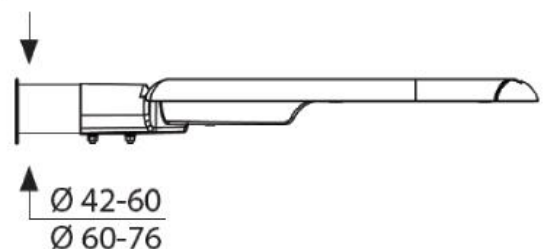

Leveres med Nodimm eller DALI

Leveres i 4000k.

For 60-76mm mastetopp. Mastefeste er inkl.

Kan leveres med kabel påmontert.

Teknisk info

Lyskilde:	LED	Levetid Ta25:	100.000 timer
Total effektforbruk:	26, 39, 52	MacAdam step:	3
Spenning:	220-240V	Optikk:	Linser, Herdet Glass
Driver:	Nodimm eller Dali	Tilkobling:	Direkte
IP klasse:	IP66	Lengde (mm):	531mm
Lyskildetilbakegang:	L90 B10	Bredde (mm):	269mm
Fargegjengivelse:	Ra 70	Høyde (mm):	60mm
Lumen/Watt:	116	Nettvekt (kg):	3,0kg
Lumen ut fra armatur:	3341, 4508, 5889		

LAFOLIA SMALL

Available optical systems

Type 2

Type 3A

Type 3B

Type 3C

Type 4

Mounting systems

Pole top

Adjustable with 5 step $\triangle +15^\circ$

Side

Adjustable with 5 step $\triangle +10^\circ$
 $\triangle -15^\circ$

10.05.2020