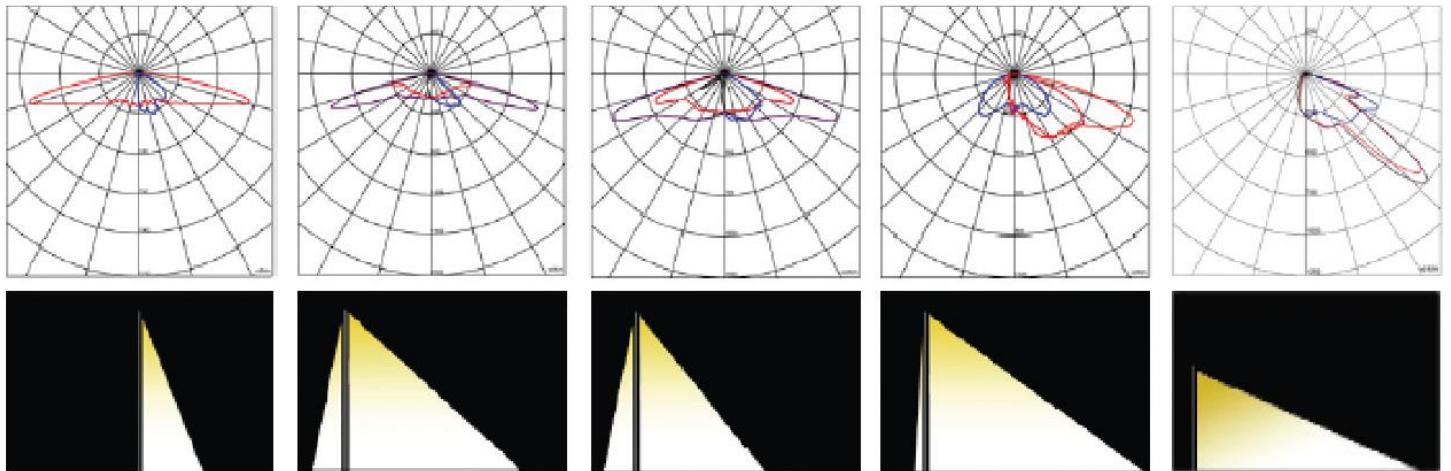

LAFOLIA SMALL

Available optical systems

Type 2

Type 3A

Type 3B

Type 3C

Type 4