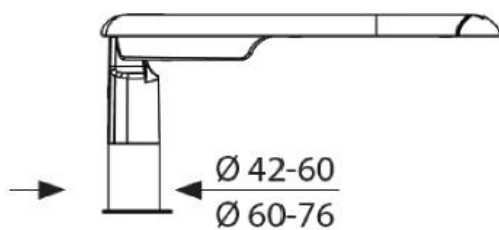

Leveres med Nodimm eller DALI

Leveres i 4000k.

For 60-76mm mastetopp. Mastefeste er inkl.

Kan leveres med kabel påmontert.

Teknisk info

Lyskilde:	LED	Levetid Ta25:	100.000 timer
Total effektforbruk:	26, 39, 52	MacAdam step:	3
Spenning:	220-240V	Optikk:	Linser, Herdet Glass
Driver:	Nodimm eller Dali	Tilkobling:	Direkte
IP klasse:	IP66	Lengde (mm):	531mm
Lyskildetilbakegang:	L90 B10	Bredde (mm):	269mm
Fargegjengivelse:	Ra 70	Høyde (mm):	60mm
Lumen/Watt:	116	Nettvekt (kg):	3,0kg
Lumen ut fra armatur:	3341, 4508, 5889		

LAFOLIA SMALL

Available optical systems

Type 2

Type 3A

Type 3B

Type 3C

Type 4

Mounting systems

Pole top

Adjustable with 5 step $\triangle +15^\circ$

Side

Adjustable with 5 step $\triangle +10^\circ$
 $\triangle -15^\circ$

10.05.2020