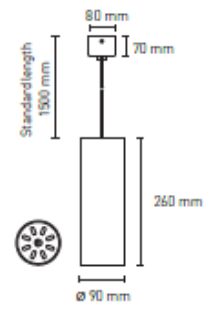

BCN-P90

10.05.2020