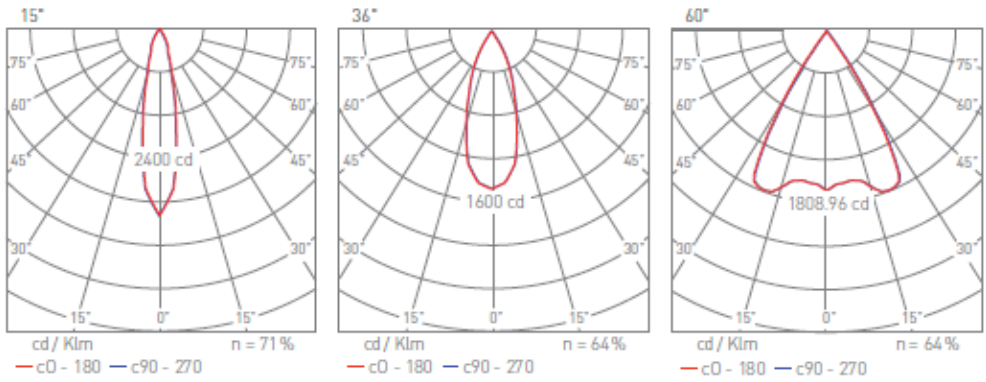

BCN-P90

10.05.2020