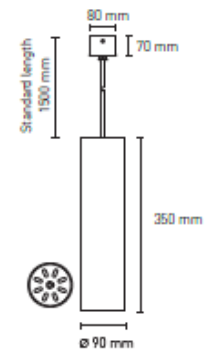

BCN-P90

10.05.2020