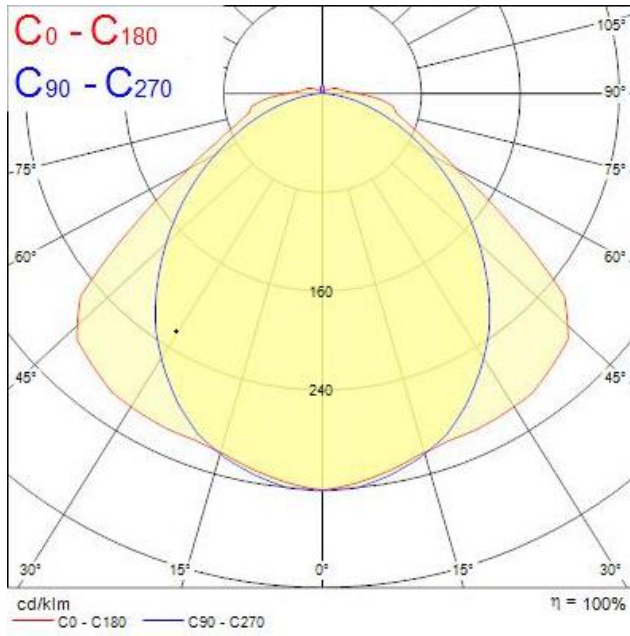

HYDROPROOF

10.05.2020