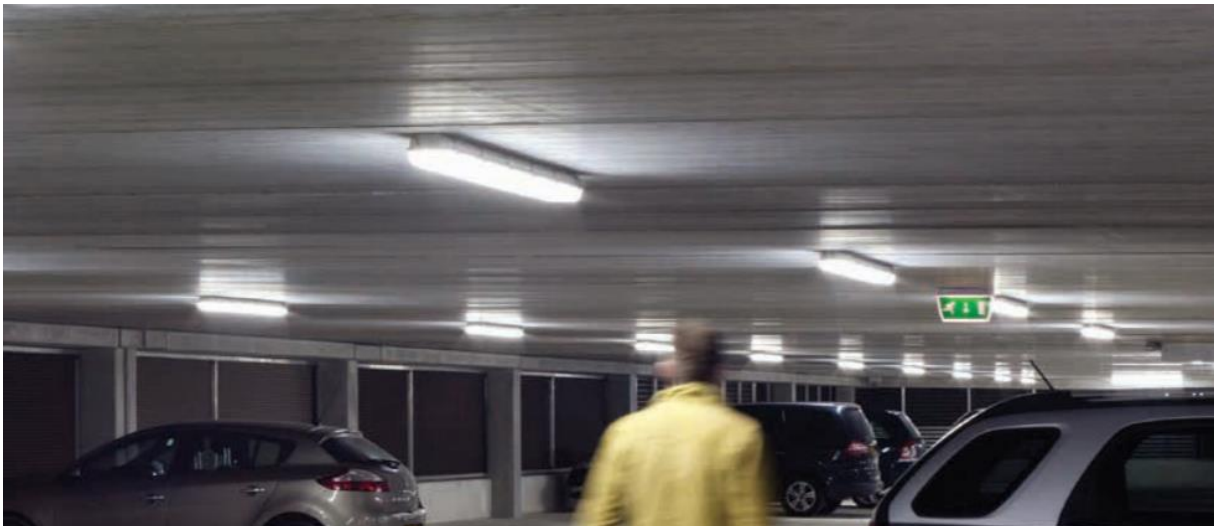

HYDROPROOF

10.05.2020