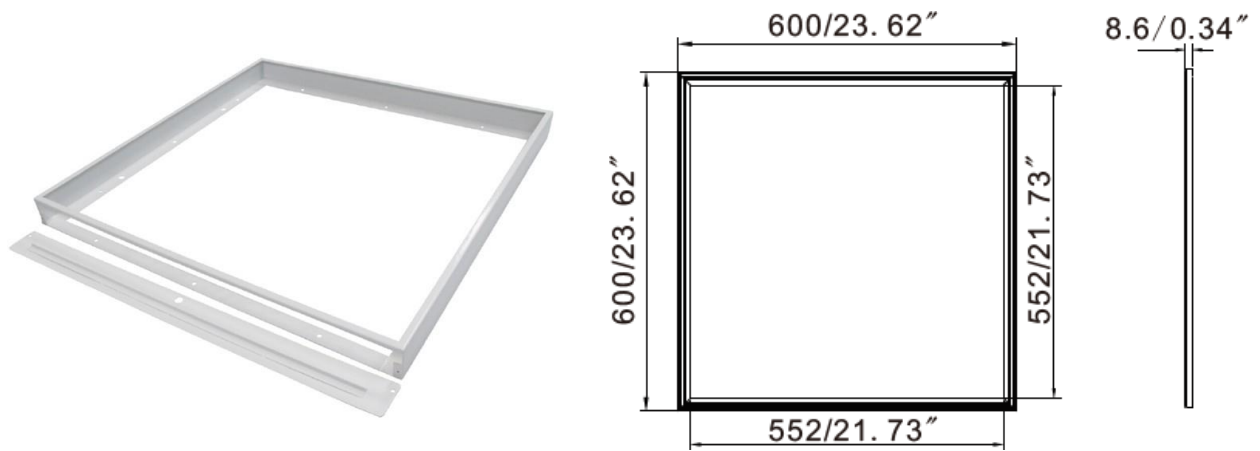

JH-SQ600x600 MP

10.05.2020