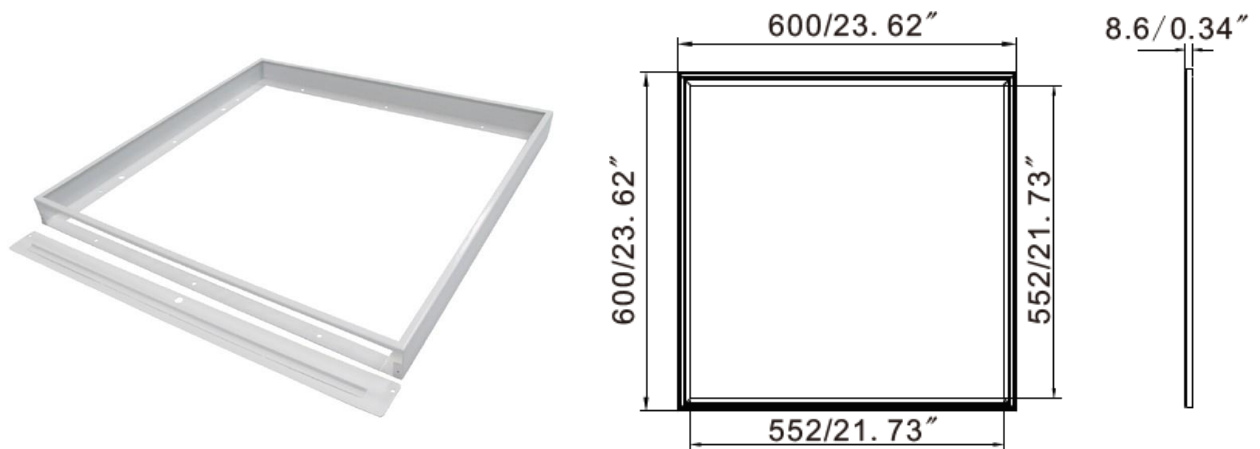

JH-SQ600x600 OP

10.05.2020