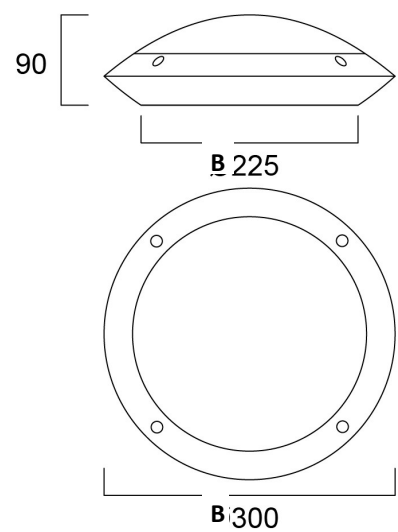

ROBUST UTENDØRSBELYSNING—PERFEKT FUNKSJON

MÅLSKISSE

PRAT MED OSS

406 02 933

post@luxia.no

Terminalen 7, 3414 Lierstranda