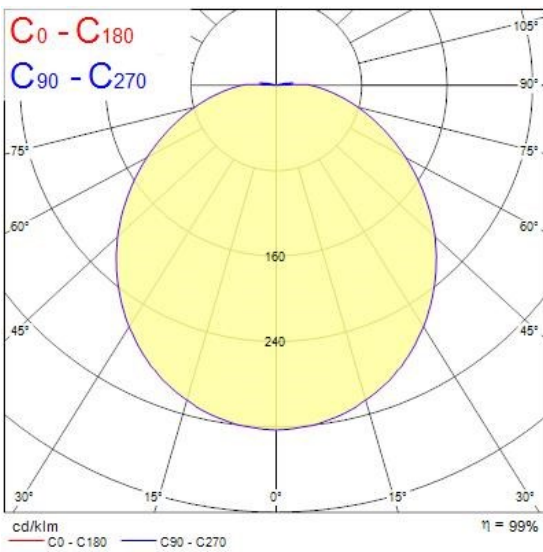

POLARDIAGRAM