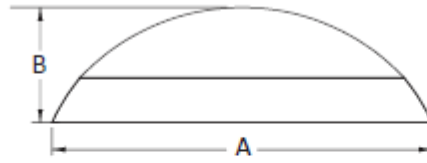

ATHOS-S340

	A	B
A340	340mm	105mm

10.05.2020