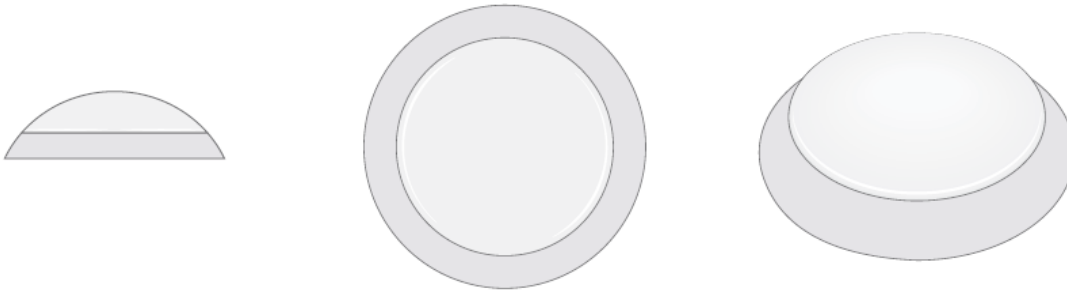

ATHOS-S340

Dekorativ armatur for utenpåliggende montasje

Athos er en solid armatur med IK10 og IP65.

Leveres med Nodimm, Sensor AV/PÅ, eller RFM sensor som har trådløs kommunikasjon.

Leveres i 3000k eller 4000k.

Teknisk info

| | | | |
|-----------------------|--------------------|---------------|----------------|
| Lyskilde: | LED | Levetid Ta25: | 50.000 timer |
| Total effektforbruk: | 15W, 22W | MacAdam step: | 3 |
| Spenning: | 220-240V | Optikk: | Opal avdekning |
| Driver: | NOdimmm eller Dali | Tilkobling: | Direkte |
| IP klasse: | IP65 | LxBxH (mm): | 340mm x 105mm |
| Lyskildetilbakegang: | L70 B50 | | |
| Fargegjengivelse: | Ra 80 | | |
| Lumen/Watt: | 80 | | |
| Lumen ut fra armatur: | 1200/ 1760 | | |

ATHOS-S340

C0/C180: — C90/C270: —

| | A | B |
|------|-------|-------|
| A340 | 340mm | 105mm |

10.05.2020