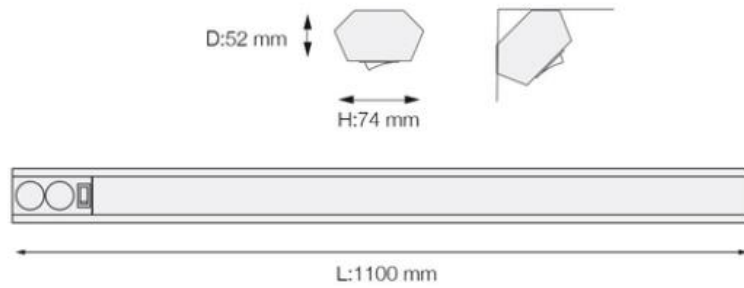

CABINET-W

10.05.2020