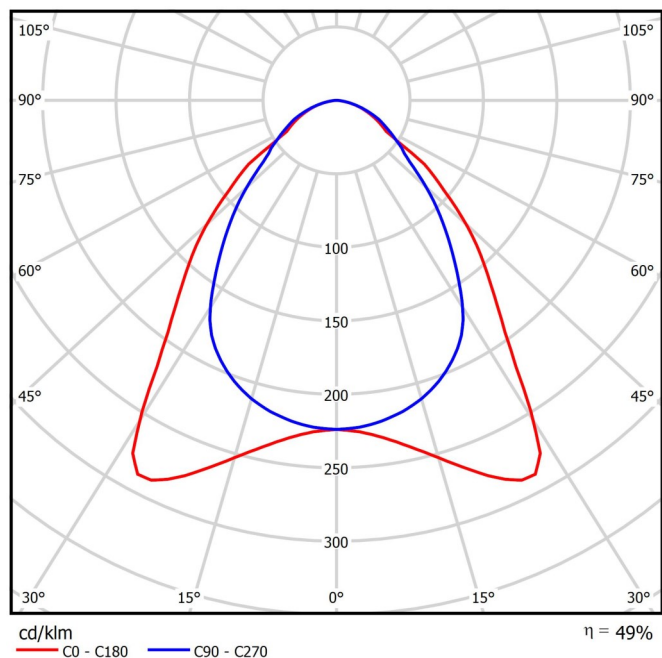

POLARDIAGRAM