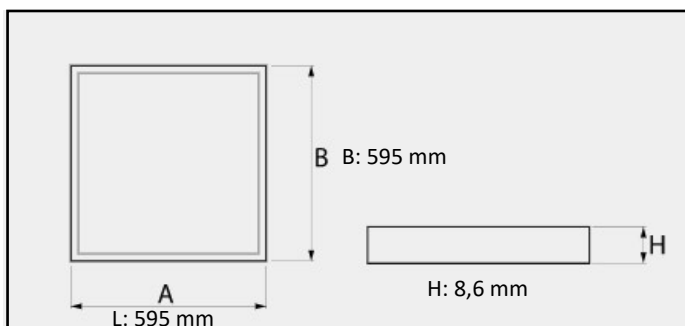

DEKORATIV PANEL ARMATUR

- Panelarmatur 600x600 for innfelling i T-profil med sirkulær avdekning
- Armaturens mål er 595 x 595 x 11mm
- Leveres med NOdimm eller Dali driver

TEKNISK INFO

Lyskilde	LED	Levetid	53 000 timer
Total effektbruk	39W	MacAdam step:	3
Spenning	220-240V	Optikk	Opal
Driver	NOdimm eller Dali	Tilkobling	Eurokontakt eller Wago plugg
IP-klasse	IP20	Lumen/Watt	75
Lyskildetilbakegang	L80 B10	Lumen fra armatur	2600
Fargegjengivelse	Ra 80	LxBxH (mm)	595 x 595 x 11
Belastningstabell	10A C = 25 stk 16A C = 40 stk	Vekt	3,5kg

Terminalen 7, 3414 Lierstranda

DEKORATIV PANEL ARMATUR

POLARDIAGRAM

MÅLSKISSE

PRAT MED OSS

406 02 933

post@luxia.no

Terminalen 7, 3414 Lierstranda