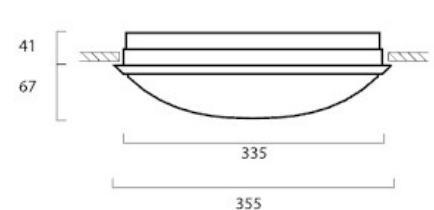

Giotto 335 innfelt