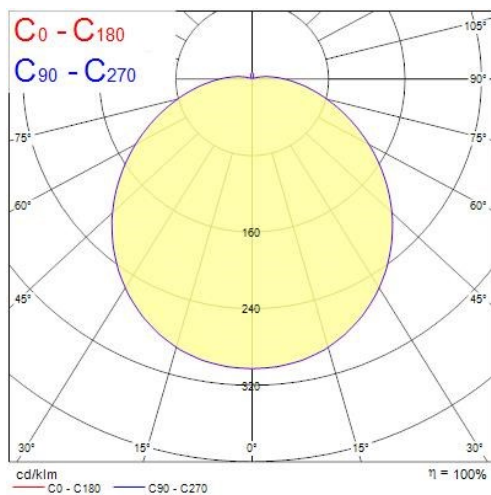

DEKORATIV TAK / VEGG ARMATUR

POLARDIAGRAM

MÅLSKISSE

PRAT MED OSS

406 02 933

post@luxia.no

Terminalen 7, 3414 Lierstranda