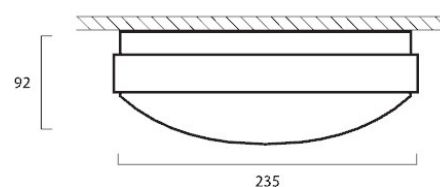

Giotto 235 utenpåliggende/vegg

PRAT MED OSS

406 02 933

post@luxia.no

Terminalen 7, 3414 Lierstranda