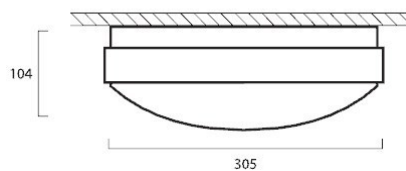

PRAT MED OSS

406 02 933

post@luxia.no

Terminalen 7, 3414 Lierstranda

DEKORATIV TAK / VEGG ARMATUR

POLARDIAGRAM

MÅLSKISSE

Giotto 305 utenpåliggende/vegg