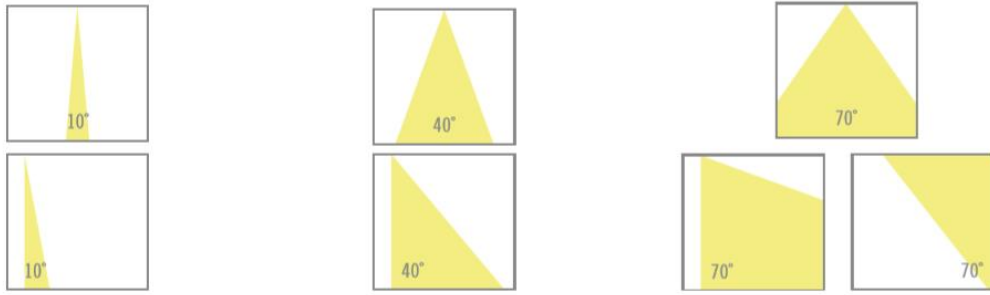

PULL OUT-R

10.05.2020