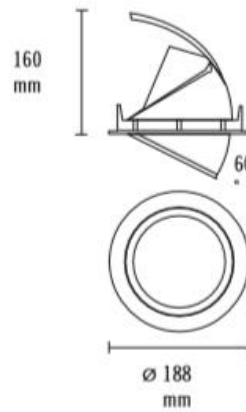

PULL OUT-R

10.05.2020