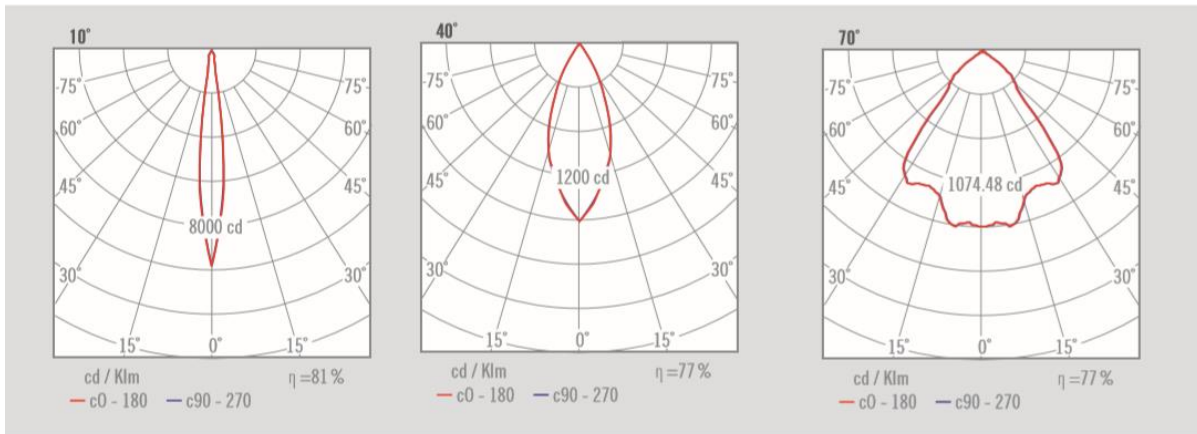

PULL OUT-R

10.05.2020