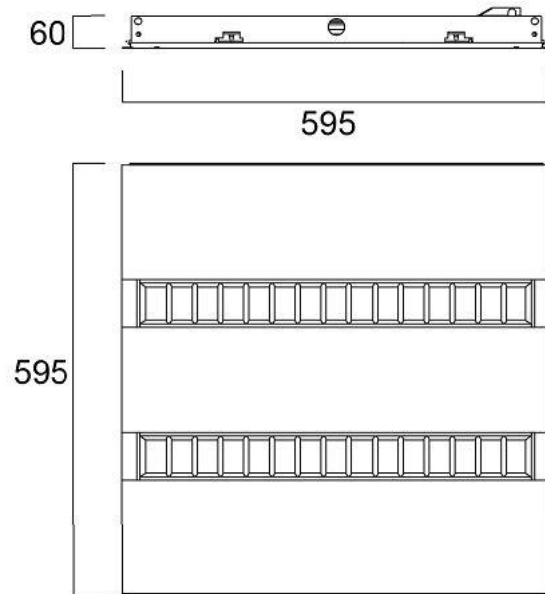

OPTIX-R600

10.05.2020