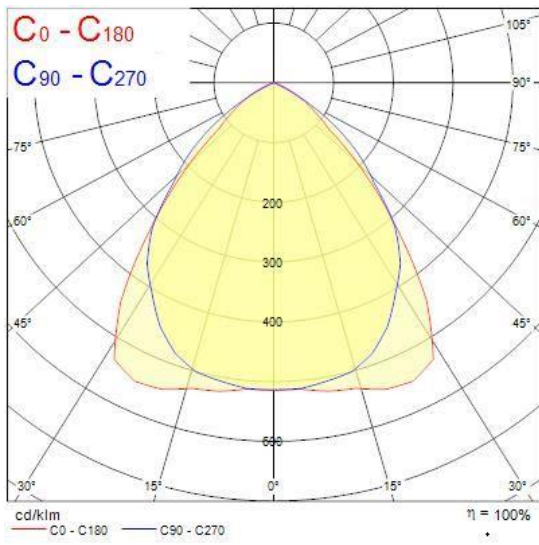

OPTIX-R600

10.05.2020