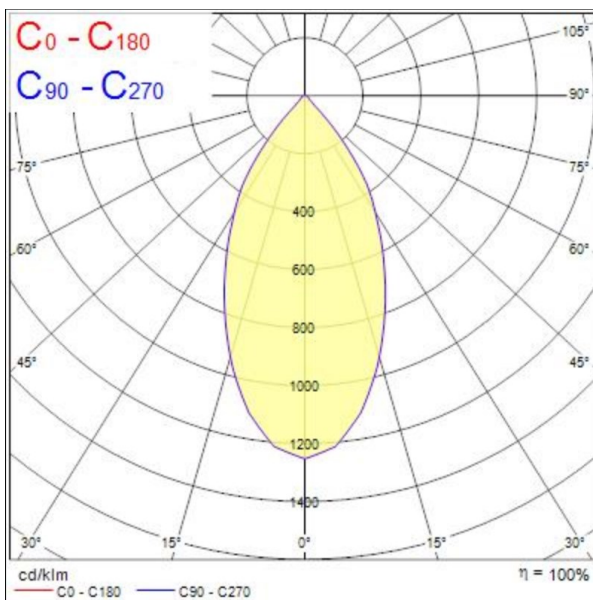

POLARDIAGRAM