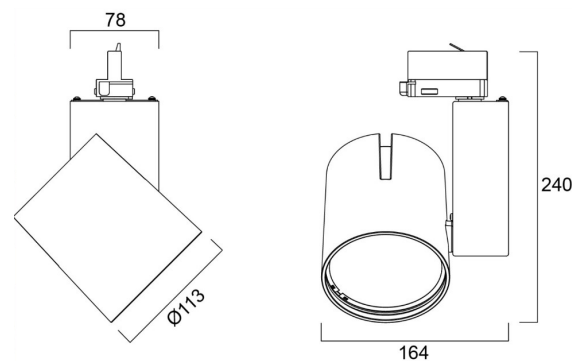

## TEKNISK INFO

Lyskilde	LED	Levetid	50 000 timer
Total effektbruk	57W, 36W	MacAdam step:	3
Spenning	220-240V	Optikk	Refl 38°, 52°
Driver	DALI	Tilkobling	3T skinne, global
IP-klasse	IP20	H x B (mm) / kg	240 x 164
Lyskildetilbakegang	L70 B50	Lumen/Watt	92, 91, 85
Fargegjengivelse	Ra 90	Lumen fra armatur	3306, 3260, 4824

## ANVENDELIG DEKORATIV SPOTBELYSNING

**POLARDIAGRAM**

**MÅLSKISSE**

**PRAT MED OSS**

406 02 933

post@luxia.no

Terminalen 7, 3414 Lierstranda