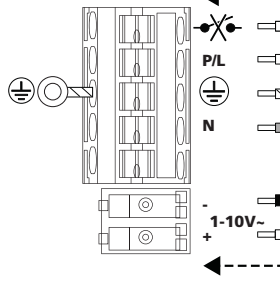

600 x 600/ 1200 x 300				625 x 625/ 1250 x 312.5			
	W	L	H		W	L	H
3 x	595	595	60	3 x	620	620	60
2 x	595	595	60	2 x	620	620	60
2 x	296	1196	60	2 x	306	1246	60
1 x	296	1196	60	1 x	306	1246	60

1 ⚡ 230-240V~

1 ⚡ 230-240V~ + 1-10V~

1 ⚡ 230-240V~ + DALI ~ + DALI ~ Switch-Control

1 ⚡ 230-240V~ + SSC

1 ⚡ 230-240V~ +

1 ⚡ 230-240V~ + + 1-10V~

1 ⚡ 230-240V~ + DALI ~ + EMPRO

2

3