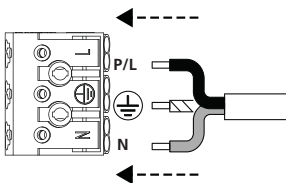

600 x 600/ 1200 x 300				625 x 625/ 1250 x 312.5			
	W	L	H		W	L	H
3 x	595	595	60	3 x	620	620	60
2 x	595	595	60	2 x	620	620	60
2 x	296	1196	60	2 x	306	1246	60
1 x	296	1196	60	1 x	306	1246	60

1 ⚡ 230-240V~

1 ⚡ 230-240V~ + 1-10V~

1 ⚡ 230-240V~ + DALI ~ + DALI ~ Switch-Control

1 ⚡ 230-240V~ + SSC

1 ⚡ 230-240V~ +

1 ⚡ 230-240V~ + + 1-10V~

1 ⚡ 230-240V~ + DALI ~ + EMPRO

2

3