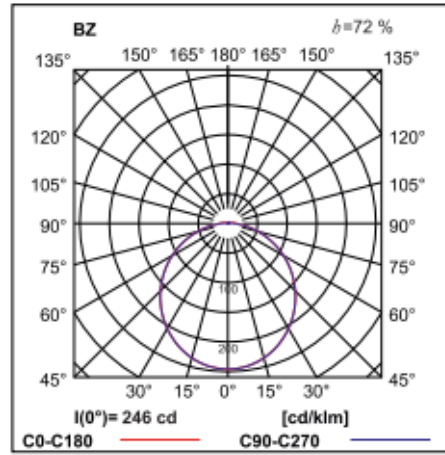

Teknisk info

Lyskilde:	LED	Levetid Ta25:	68.000 timer
Total effektforbruk:	13W, 18W, 28W	MacAdam step:	3
Spenning:	220-240V	Optikk:	Opal avdekning
Driver:	NOdimmm eller Dali	Tilkobling:	Direkte
IP klasse:	IP65	LxBxH (mm):	365mm x 76mm
Lyskildetilbakegang:	L80 B10		
Fargegjengivelse:	Ra 80		
Lumen/Watt:	80		
Lumen ut fra armatur:	1503/ 2168/ 2981		

A (mm) h (mm)

AMETYST NEW LED 356 76

h[m]	∅ [m]	C0 α=56°	C90 α=56°	E _{AV} [lux]
1	2,96			427
2	5,93			106
3	8,89			47
4	11,8			26
5	14,8			17

10.05.2020