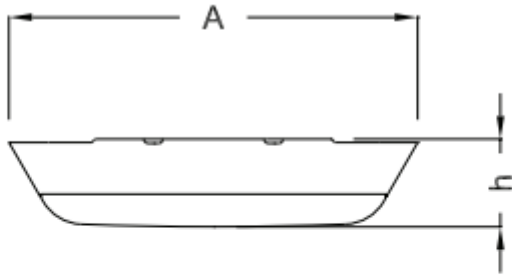

AMETYST-S365

TYP

A (mm)   h (mm)

AMETYST NEW LED   356   76