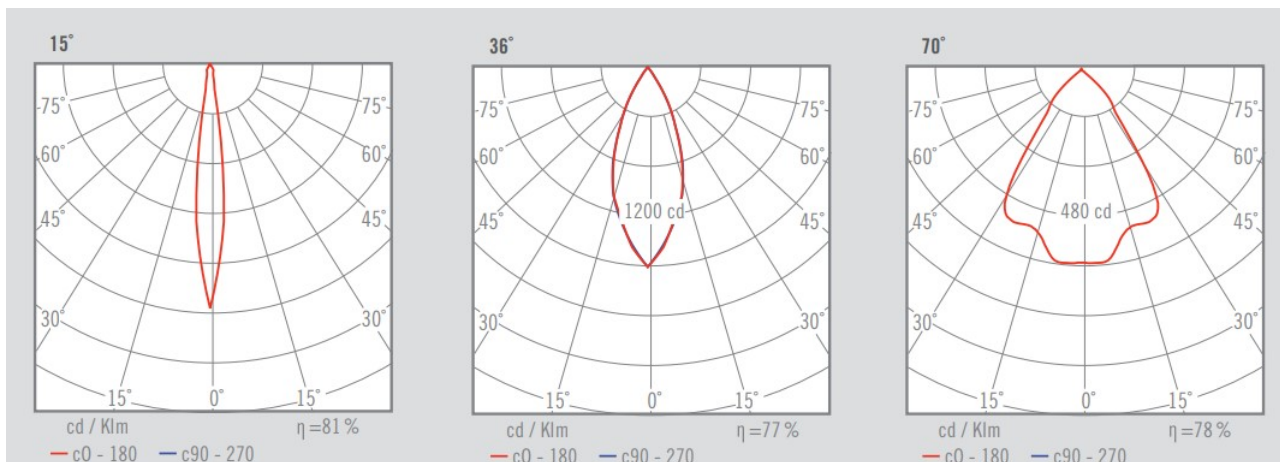

POLARDIAGRAM