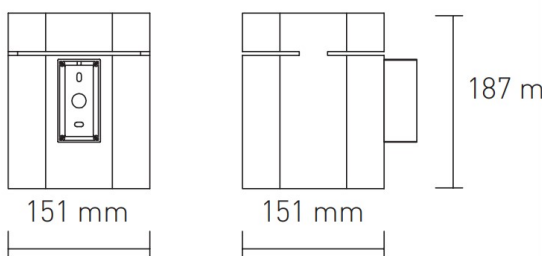

TEKNISK INFO

Lyskilde	LED	Levetid	50 000 timer
Total effektbruk	12W, 17,5W, 25W, 35W	MacAdam step:	2
Spenning	220-240V	Optikk	Reflektor
Driver	NOdimm eller DALI	Tilkobling	Direkte
IP-klasse	IP20	L x B x H (mm)	151mm x 151mm x 187mm
Lyskildetilbakegang	L70 B50	Lumen/Watt	113
Fargegjengivelse	CRI80, CRI90	Lumen fra armatur	1363/ 1840/ 2752/ 3669

MÅLSKISSE

PRAT MED OSS

406 02 933

post@luxia.no

Terminalen 7, 3414 Lierstranda