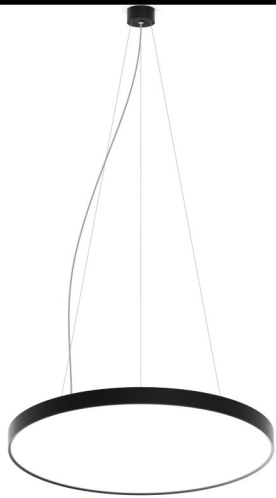

MINIMALISTISK DESIGN MED TEKNISKE FINESSE

- Nedhengt dekorativ taklampe med opp og nedlys i aluminium av høy kvalitet
- Opal eller mikroprismatisk avdekning gir fin lysfordeling
- Flere armaturbredder og velge mellom
- Leveres med NOdimm eller DALI
- 3000k, 4000k eller Tunable White
- Med innfelt eller utenpåliggende takboks, kabel 3meter
- 16 fargevalg, se fargekart på side 2