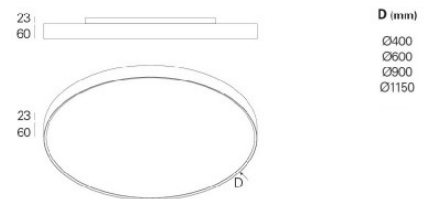

TEKNISK INFO

Lyskilde	LED	Levetid	80 000 timer
Total effektbruk (W)	32, 56, 84, 137	MacAdam step:	3
Spenning	220-240V	Optikk	Opal eller mikroprismatisk
Driver	NOdimm eller DALI	Tilkobling	Direkte
IP-klasse	IP20	B x H (mm)	400, 600, 900, 1150 x 60
Lyskildetilbakegang	L80 B10	Lumen/Watt	122, 134, 141, 141
Fargegjengivelse	Ra 80	Lumen fra armatur	3906, 7222, 11883, 19360

PRODUKTSORTIMENT

Artikkelnr	Beskrivelse	W	Lumen	Lm/w	Lagerstatus
RO-90589L400EW	ROFY-P400 WH UP DOWN 3200 NOdimm OP 830	32	3906	122	
RO-90589L400HW	ROFY-P400 WH UP DOWN 3200 DALI OP 830	32	3906	122	
RO-90589L600EW	ROFY-P600 WH 5400 UP DOWN NOdimm OP 830	56	7222	134	
RO-90589.L600HW	ROFY-P600 WH 5400 UP DOWN DALI OP 830	56	7222	134	
RO-978600	CEILING ROSE (X3) ROFY WHITE				
RO-971300	RECESSED CEILING ROSE WHITE				
RO-940501	TRANSPARENT KABEL 5x0,75 3000mm				
RO-940401	TRANSPARENT KABEL 3x0,75 3000mm				

406 02 933

post@luxia.no

Terminalen 7, 3414 Lierstranda

MÅLSKISSE

Innfelt
takrosett

Overflate montert
takrosett

Takoppheng