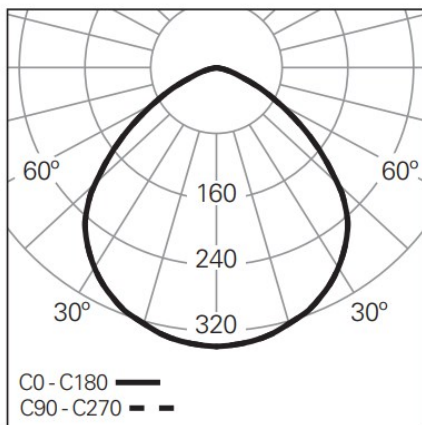

TEKNISK INFO

Lyskilde	LED	Levetid	80 000 timer
Total effektbruk (W)	32, 56, 84, 137	MacAdam step:	3
Spenning	220-240V	Optikk	Opal eller mikroprismatisk
Driver	NOdimm eller DALI	Tilkobling	Direkte
IP-klasse	IP20	B x H (mm)	400, 600, 900, 1150 x 60
Lyskildetilbakegang	L80 B10	Lumen/Watt	122, 134, 141, 141
Fargegjengivelse	Ra 80	Lumen fra armatur	3906, 7222, 11883, 19360

PRAT MED OSS

406 02 933

post@luxia.no

Terminalen 7, 3414 Lierstranda

MINIMALISTISK DESIGN MED TEKNISKE FINESSER

POLARDIAGRAM

FARGEVALG

PRAT MED OSS