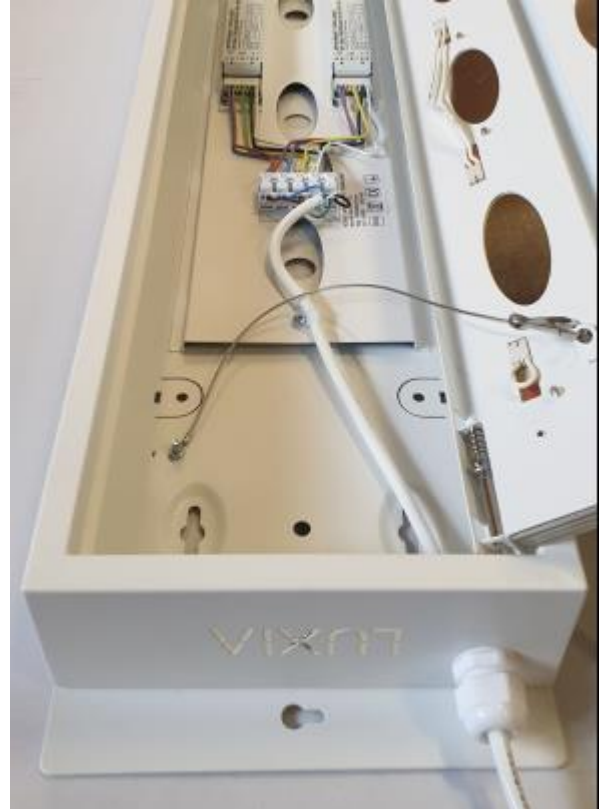

SPORT-S1500 G2

10.05.2020