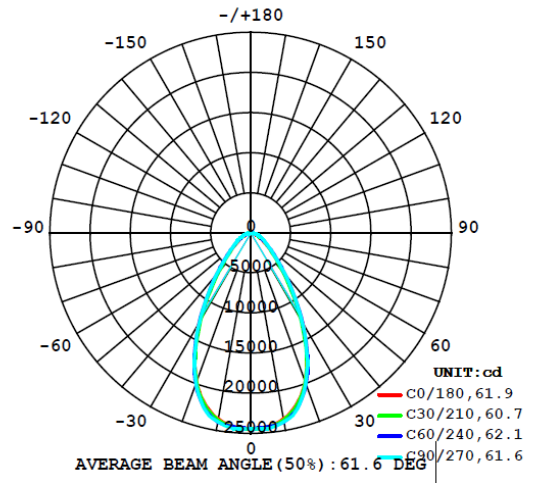

SPORT-S1500 G2

10.05.2020