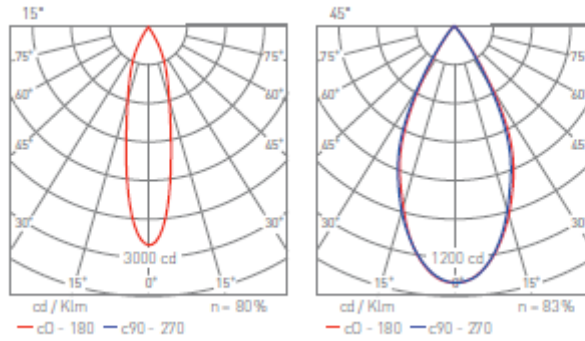

SQUARE-S

10.05.2020