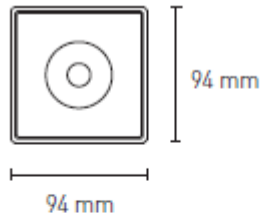

SQUARE-S

10.05.2020