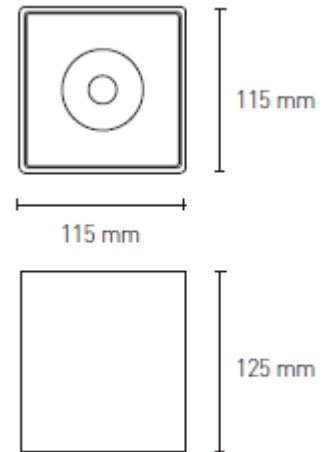

SQUARE-S

10.05.2020