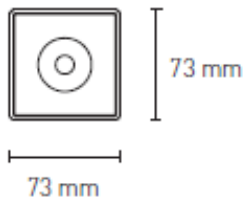

SQUARE-S

10.05.2020