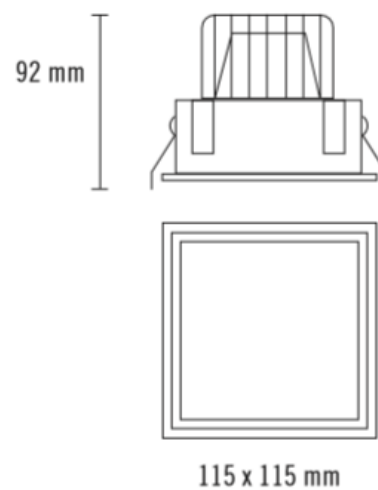

10.05.2020