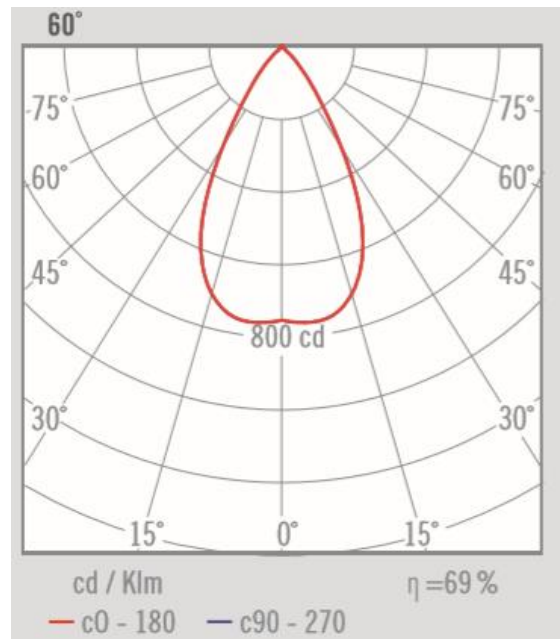

DRAC-RQ100

W White/White · Blanco/Blanco

V White/Copper · Blanco/Cobre

N White/Graphite · Blanco/Grafito

Z White/Gold · Blanco/Oro

X White/Red · Blanco/Rojo

H Black/White · Negro/Blanco

B Black/Copper · Negro/Cobre

K Black / Gold · Negro/Oro

Y Black / Black · Negro/Negro