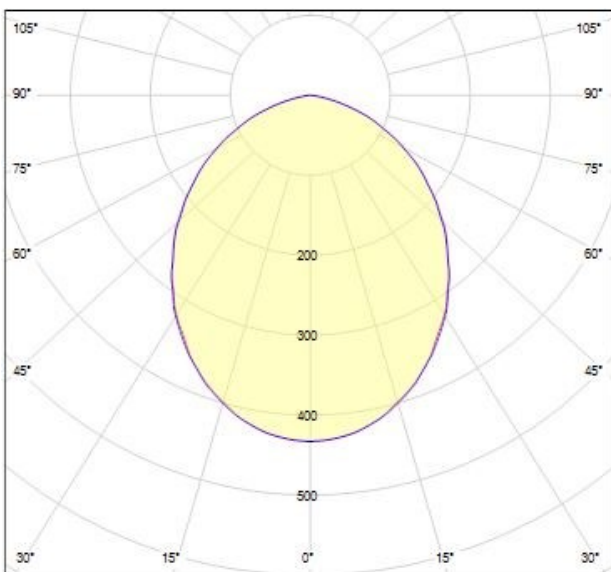

PRAT MED OSS

406 02 933

post@luxia.no

Terminalen 7, 3414 Lierstranda

VEGGARMATUR MED OPTIMAL LYSEFFEKT

POLARDIAGRAM

MÅLSKISSE

PRAT MED OSS