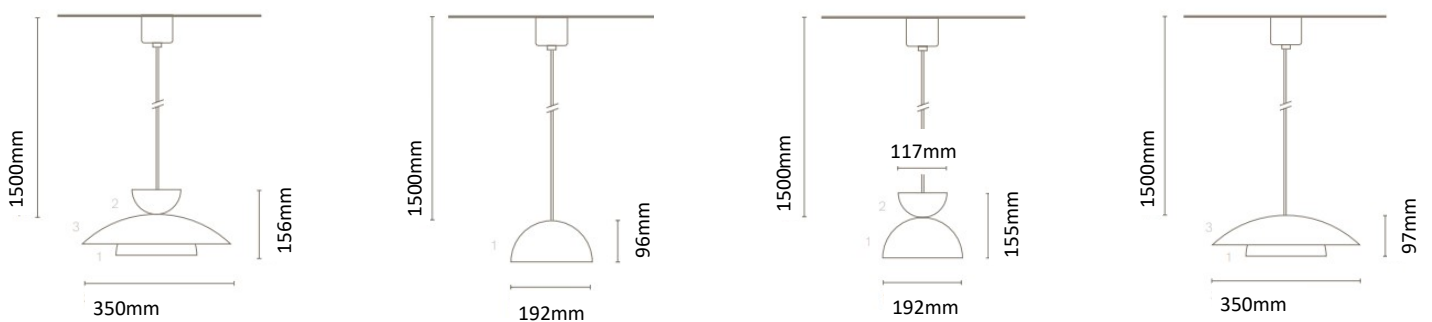

PRAT MED OSS

406 02 933

post@luxia.no

Terminalen 7, 3414 Lierstranda

VEGGARMATUR MED OPTIMAL LYSEFFEKT

POLARDIAGRAM

MÅLSKISSE

PRAT MED OSS