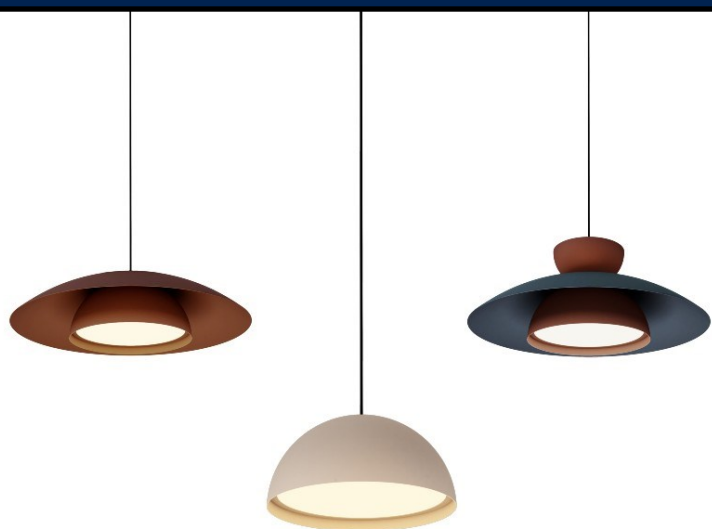

DESIGN - TEKNOLOGI - STEMNINGSSKAPER

- Utmerket for venterom, kantine, resepsjonsområde, fellesområde
- Bærekraftig panel absorberer akustisk forurensning i rommet
- Leveres med NOdimm og DALI
- 2700k, 3000k
- Leveres i en rekke fargekombinasjoner, se fargekart