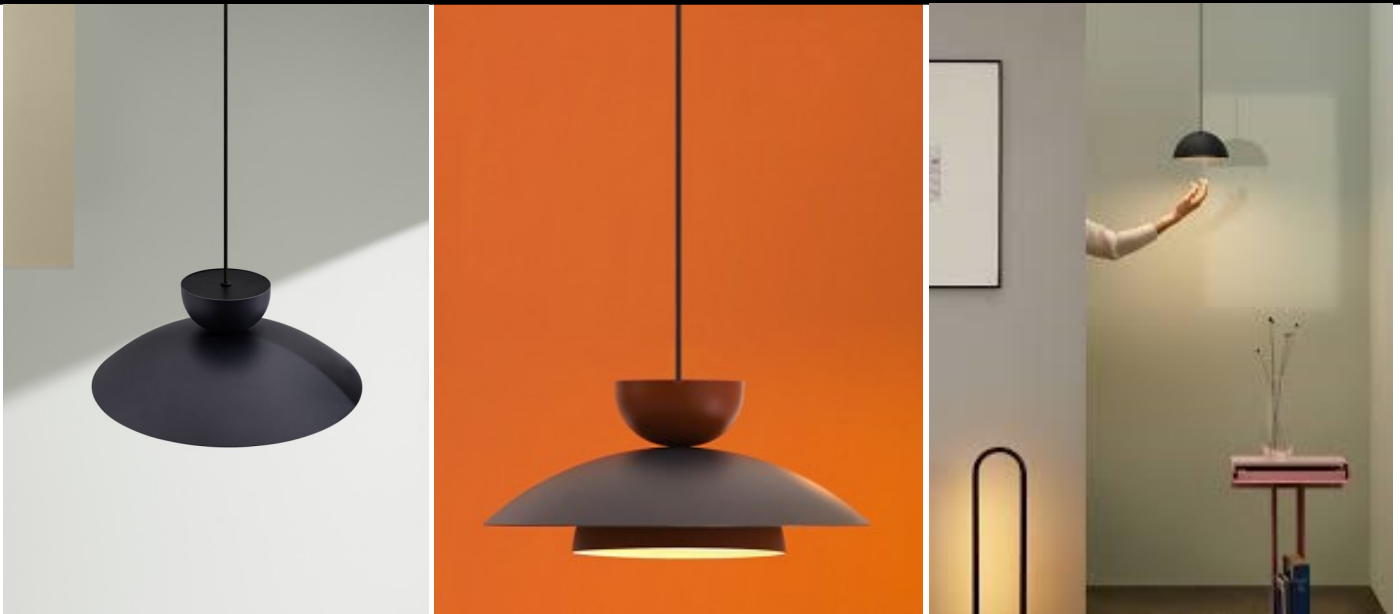

VEGGARMATUR MED OPTIMAL LYSEFFEKT