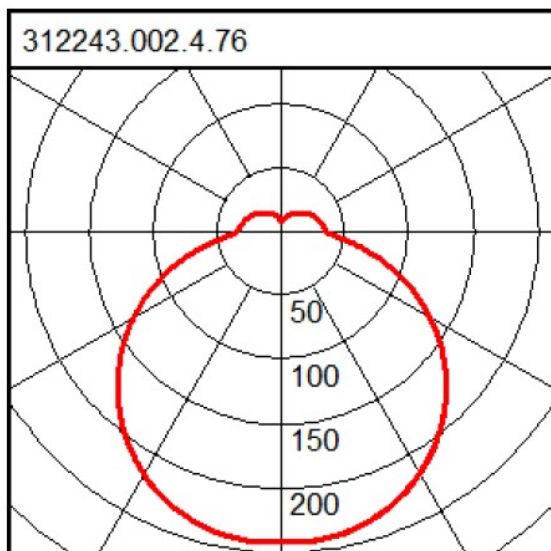

POLARDIAGRAM

PRAT MED OSS

406 02 933

post@luxia.no

Terminalen 7, 3414 Lierstranda