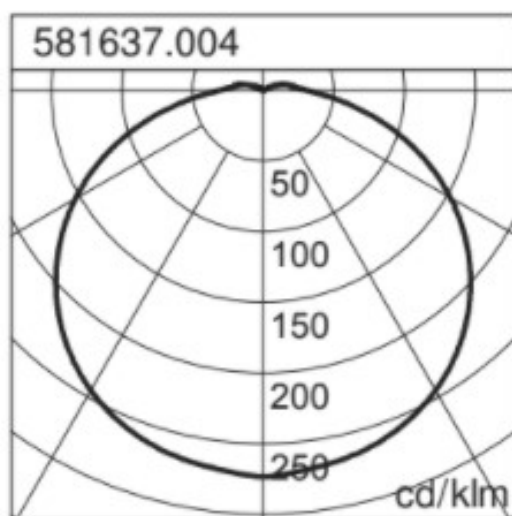

TEKNISK INFO

Lyskilde	LED	Levetid	50000
Total effektbruk	13W	MacAdam step:	3
Spenning	220-240V	Optikk	Opal avdekning
Driver	NOdim	Tilkobling	Direkte
IP-klasse	IP65	H x B x D (mm)/kg	257 x 257 x 81 / 1,9
Lyskildetilbakegang	L70B50	Lumen/Watt	49, 51
Fargegjengivelse	Ra 80	Lumen fra armatur	630, 660

PRAT MED OSS

406 02 933

post@luxia.no

Terminalen 7, 3414 Lierstranda

GJØR INNTRYKK UTENDØRS

Foto: Linus Lindtner

POLARDIAGRAM

MÅLSKISSE