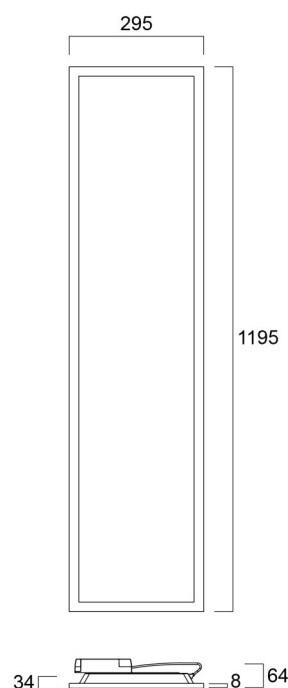

PRAT MED OSS

406 02 933

post@luxia.no

Terminalen 7, 3414 Lierstranda

SMART PANEL ARMATUR FOR TRANGE TAKHIMLINGER

POLARDIAGRAM

MÅLSKISSE

PRAT MED OSS