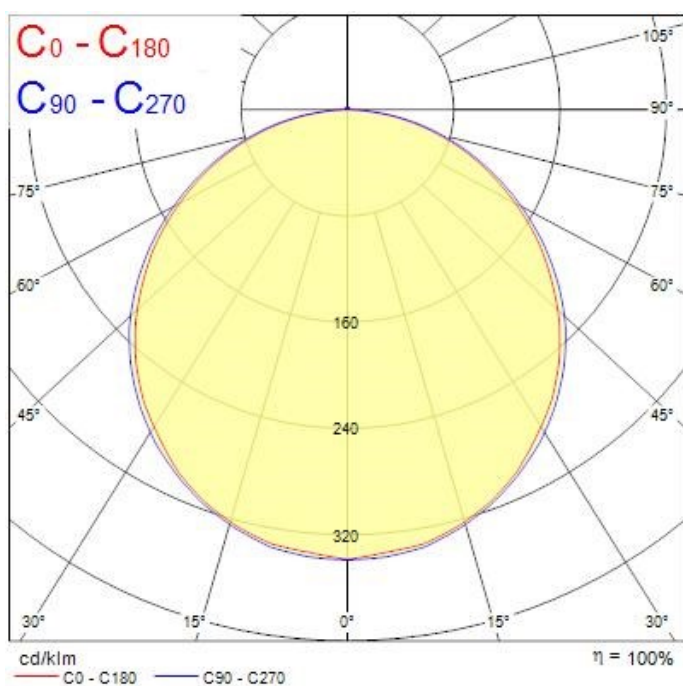

POLARDIAGRAM