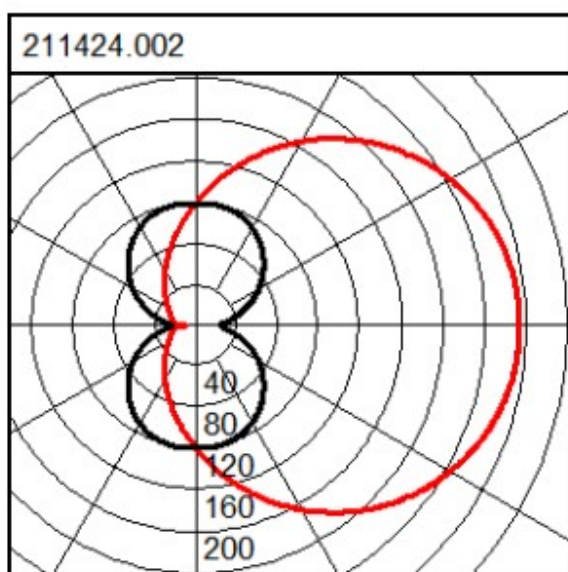

TEKNISK INFO

Lyskilde	LED	Levetid	49 000 timer
Total effektbruk	9W	MacAdam step:	3
Spenning	220-240V	Optikk	Opal
Driver	NOdimm eller Dali	Tilkobling	Direkte
IP-klasse	IP44	L x B x H (mm) / kg	245 x 145 x 110 / 1,59
Lyskildetilbakegang	L80 B10	Lumen/Watt	100
Fargegjengivelse	Ra 80	Lumen fra armatur	900

Foto: Linus Lintner

POLARDIAGRAM

MÅLSKISSE

PRAT MED OSS

406 02 933

post@luxia.no

Terminalen 7, 3414 Lierstranda