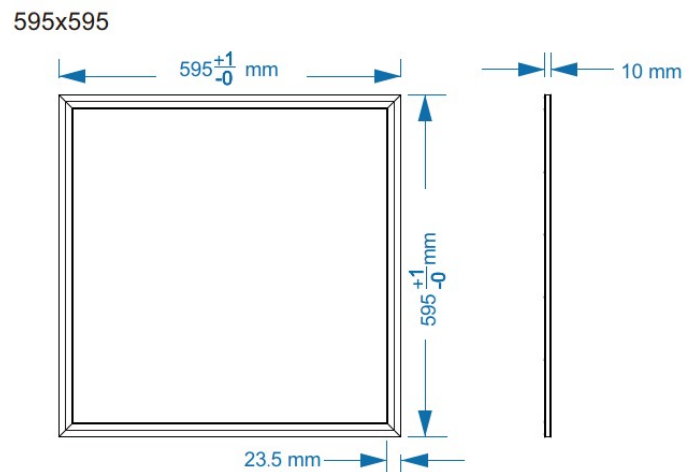

MÅLSKISSE

PRAT MED OSS

406 02 933

post@luxia.no

Terminalen 7, 3414 Lierstranda