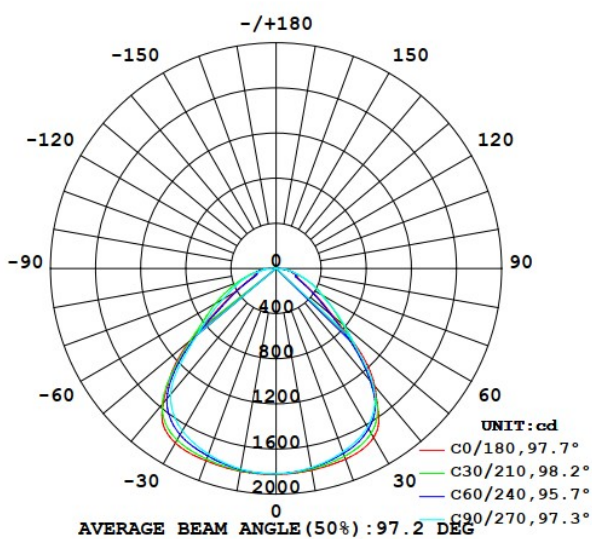

### MÅLSKISSE

595x595