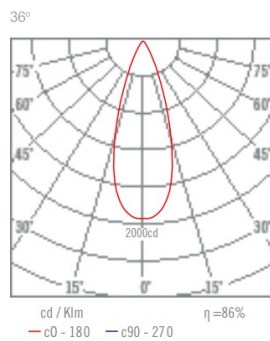

POLARDIAGRAM