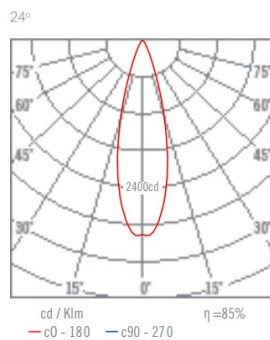

POLARDIAGRAM