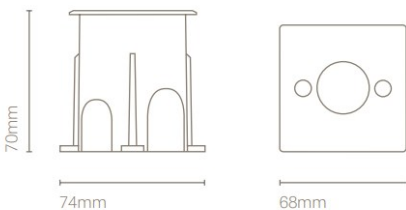

MÅLSKISSE

PRAT MED OSS

406 02 933

post@luxia.no

Terminalen 7, 3414 Lierstranda