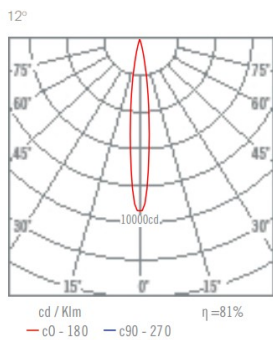

POLARDIAGRAM