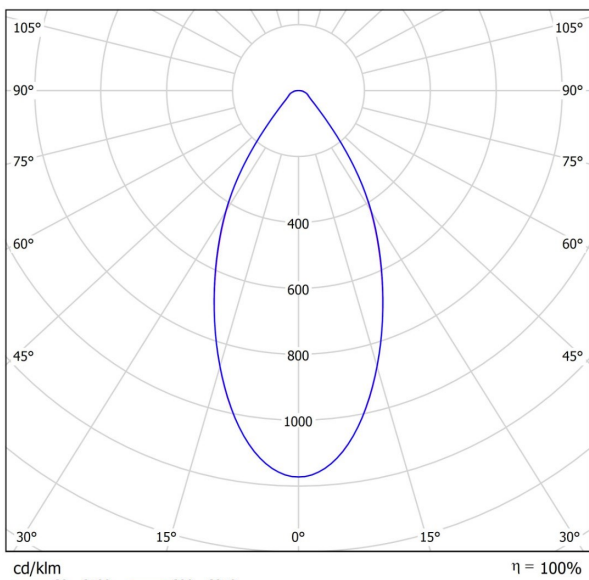

PRAT MED OSS

406 02 933

post@luxia.no

Terminalen 7, 3414 Lierstranda

ROBUST BELYSNING FOR IDRETTSHALLER

POLARDIAGRAM

MÅLSKISSE

VEGGBRAKETT