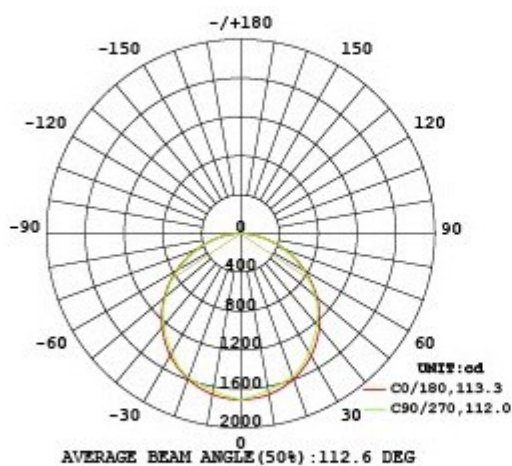

POLARDIAGRAM

MÅLSKISSE

PRAT MED OSS

406 02 933

post@luxia.no

Terminalen 7, 3414 Lierstranda