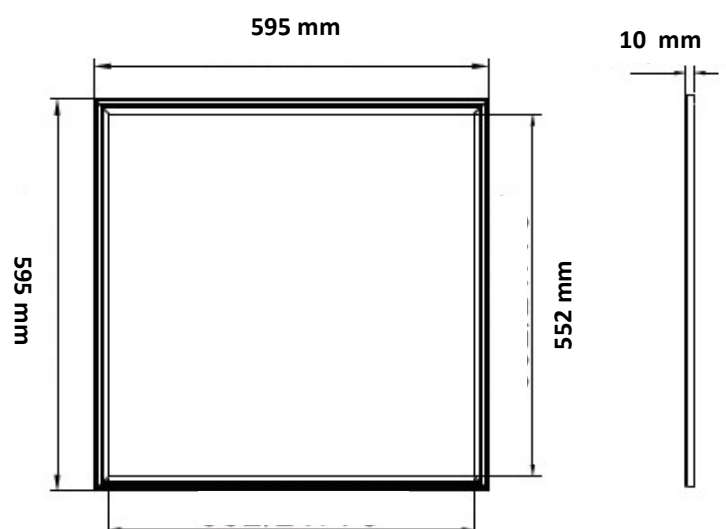

POLARDIAGRAM

MÅLSKISSE

PRAT MED OSS

406 02 933

post@luxia.no

Terminalen 7, 3414 Lierstranda