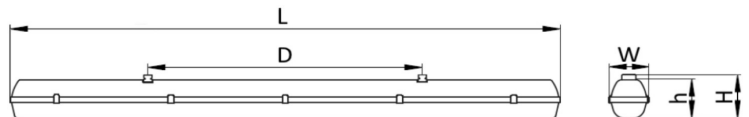

PRAT MED OSS

406 02 933

post@luxia.no

Terminalen 7, 3414 Lierstranda

SPRUTSIKKER TAKARMATUR MED MANGE TILVALG

POLARDIAGRAM

MÅLSKISSE

L, mm	W, mm	H, mm	D, mm	h, mm
662	96 146	111	350	100
1272	96 146		700	
1572	96 146		940	