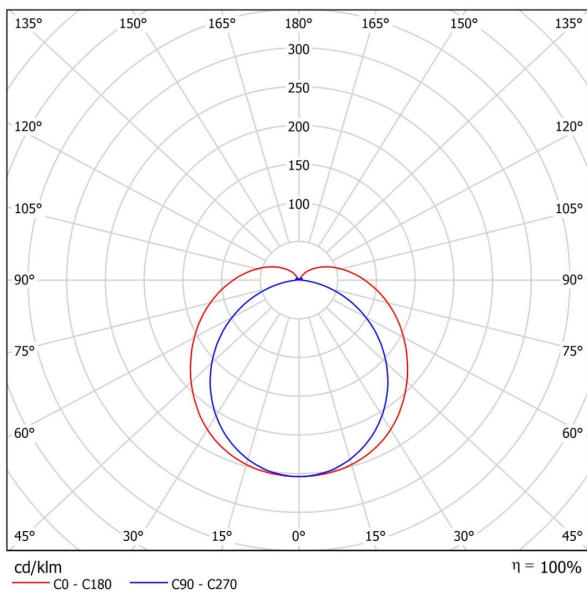

TEKNISK INFO

Lyskilde	LED	Levetid	100 000 timer
Total effektbruk (W)	17,2 / 27,8 / 40,8	MacAdam step:	3
Spenning	220-240V	Optikk	Opal polykarbonat
Driver	NOdimmm eller Dali	Tilkobling	Direkte
IP-klasse	IP66	L x B x H(mm)	662, 1272, 1572 x 96 x 111
Lyskildetilbakegang	L80 B50	Vekt	1,3kg, 2,1kg, 2,6kg
Fargegjengivelse	Ra 80	Lumen/Watt	156, 165, 166
Belastningstabell	10A C = 41 stk / 16A C = 65	Lumen fra armatur	3000, 4500, 7000lm

PRAT MED OSS

406 02 933

post@luxia.no

Terminalen 7, 3414 Lierstranda

SPRUTSIKKER TAKARMATUR MED MANGE TILVALG

POLARDIAGRAM

MÅLSKISSE

L, mm	W, mm	H, mm	D, mm	h, mm
662	96 146	111	350	100
1272	96 146		700	
1572	96 146		940	