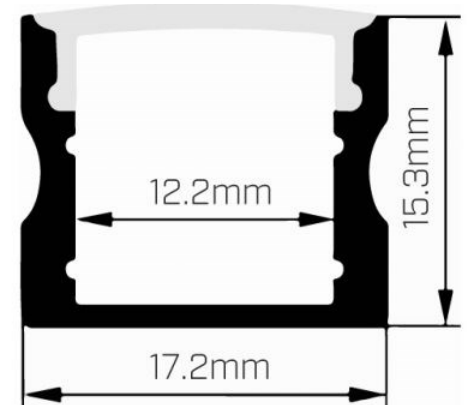

## TEKNISK INFO

Farger	Sort eller hvit	Optikk	Opal plastskinne
Lengde	2500 mm	Materiale	Aluminium
Bredde inner/yttermål	12,2mm / 17,2 mm	Montering	Overflate
Høyde	15,3 mm	Maks effekt	14,4W

## PRODUKTSORTIMENT

Artikkelnr	Beskrivelse	Lagerstatus
DO-L1715-BLACK	ALUPROFIL 17mm x 15,4mm BLACK 2500mm OPAL	
DO-L1715-silver	ALUPROFIL 17mm x 15,4mm SILVER 2500mm OPAL	

## MÅLSKISSE