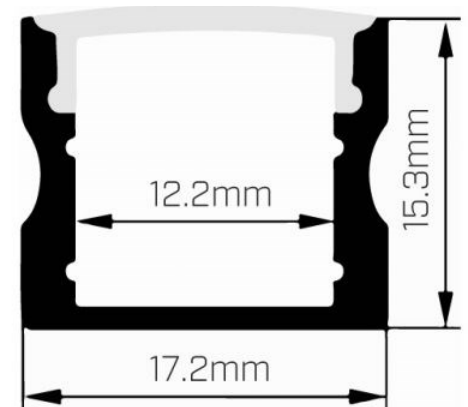

## TEKNISK INFO

Farger	Sort eller hvit	Optikk	Opal plastskinne
Lengde	2500 mm	Materiale	Aluminium
Bredde inner/yttermål	12,2mm / 17,2 mm	Montering	Overflate
Høyde	15,3 mm	Maks effekt	14,4W

## PRODUKTSORTIMENT

Artikkelnr	Beskrivelse	Lagerstatus
DO-L1715-BLACK	ALUPROFIL 17mm x 15,4mm BLACK 2500mm OPAL	
DO-L1715-silver	ALUPROFIL 17mm x 15,4mm SILVER 2500mm OPAL	

## MÅLSKISSE