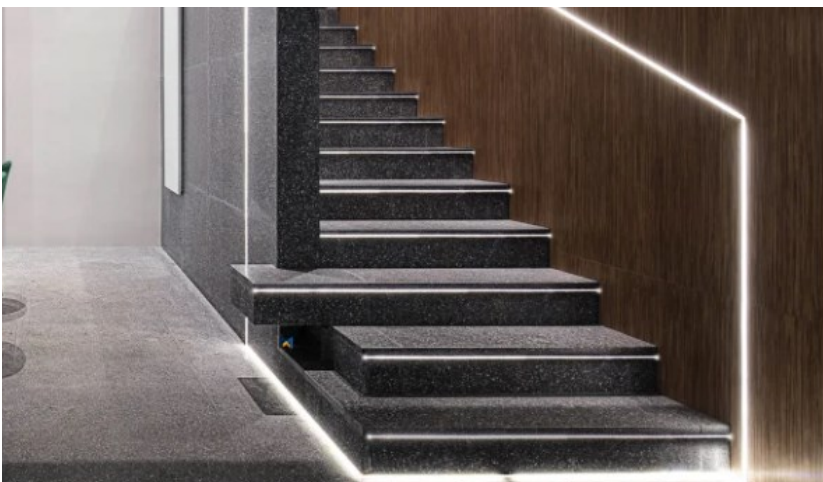

PRODUKTSORTIMENT

Artikkelnr	Beskrivelse	Lagerstatus
DO-L1715-BLACK	ALUPROFIL 17mm x 15,4mm BLACK 2500mm OPAL	
DO-L1715-silver	ALUPROFIL 17mm x 15,4mm SILVER 2500mm OPAL