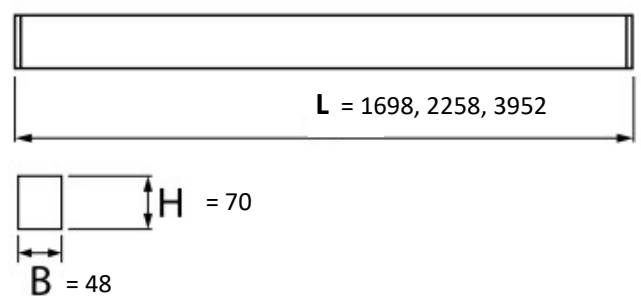

MÅLSKISSE

PRAT MED OSS

406 02 933

post@luxia.no

Terminalen 7, 3414 Lierstranda