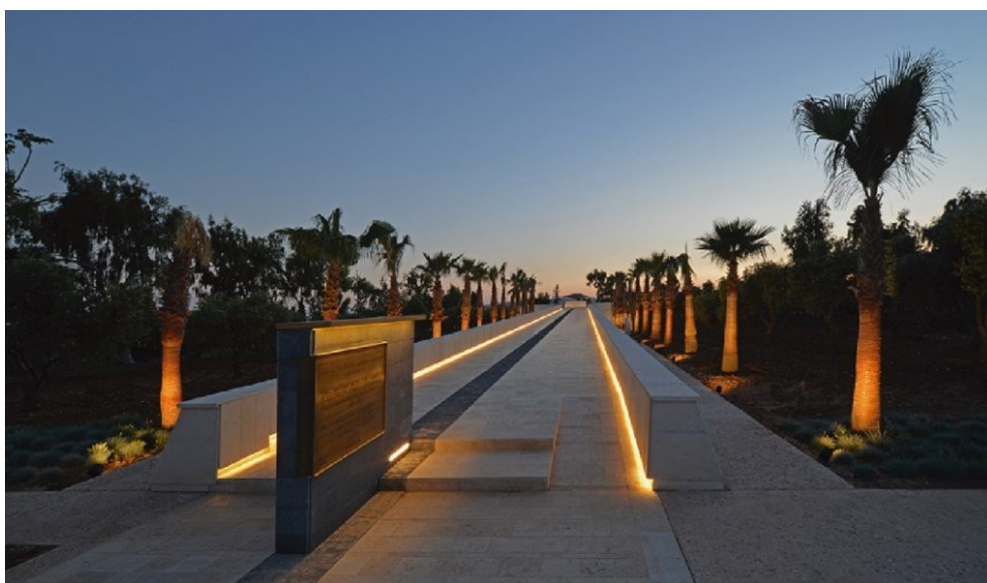

PRAT MED OSS

406 02 933

post@luxia.no

Terminalen 7, 3414 Lierstranda