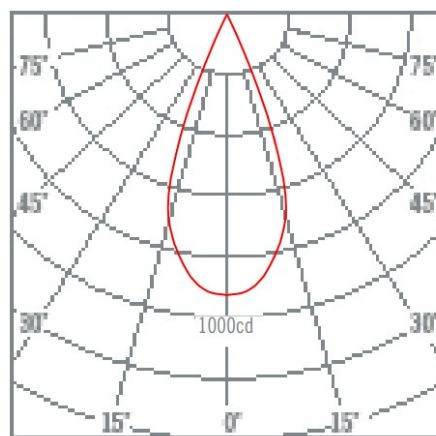

## KOMPAKT SPOTLIGHT FOR MAGNETISK SKINNE

**POLARDIAGRAM 10°:**

cd / Kl/m       $\eta = 24\%$   
— c0 - 180    — c90 - 270

**40°:**

cd / Kl/m       $\eta = 45\%$   
— c0 - 180    — c90 - 270

**MÅLSKISSE**