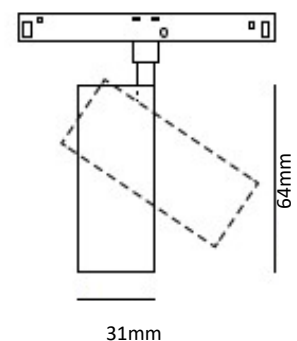

## KOMPAKT SPOTLIGHT FOR MAGNETISK SKINNE

**POLARDIAGRAM 10°:**

cd / Kl/m       $\eta = 24\%$   
— c0 - 180    — c90 - 270

**40°:**

cd / Kl/m       $\eta = 45\%$   
— c0 - 180    — c90 - 270

**MÅLSKISSE**