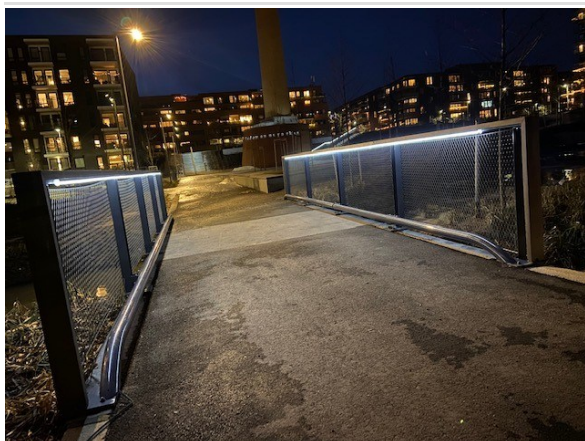

PRODUKTSORTIMENT (Utvalg fra et stort sortiment)

Artikkelnr	Beskrivelse	W/m	Lm/m	Lagerstatus	
NE-21153-E	BROOKLYN LED STRIP 5M 14,4W IP67 930 2x2 m TILFØRSEL	33	14,4	1210	A
NE-21153-H	BROOKLYN LED STRIP 5M 14,4W IP67 927 2x2m TILFØRSEL	33	14,4	1196	A
NE-21132G	COLLOSEO LED STRIP 1M 9,6W IP66 927 2 x 2m TILFØRSEL	25	9,6	1104	C