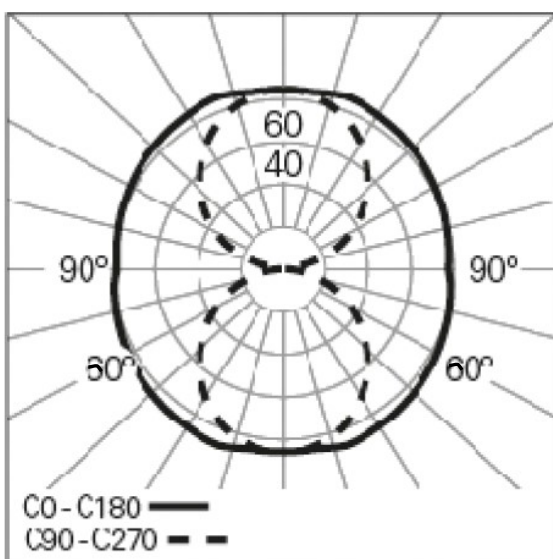

## TEKNISK INFO

Lyskilde	LED	Levetid Ta25	70 000 timer
Total effektbruk (W)	10, 18, 23, 29, 34, 37	MacAdam step:	3
Spenning	220-240V	Optikk	Opal polykarbonat/endestykke aluminium
Driver	NOdimm og DALI	Tilkobling	Direkte, 1,5m—6 m kabel
IP-klasse	IP68	L x B	572, 972, 1272, 1572, 1872, 2072 x 50 mm
Lyskildetilbakegang	L80 B10	Lumen/Watt	91, 94, 99, 101, 99, 102
Fargegjengivelse	Ra 80	Lumen fra armatur	912, 1685, 2275, 2916, 3370, 3744

### MÅLSKISSE

Innfelt takrosett  
T31 D90

H=33mm B=90mm  
Hullstr = 70mm

Overflate montert  
takrosett  
T36 L350W50

H=40mm L=350mm  
B=50mm