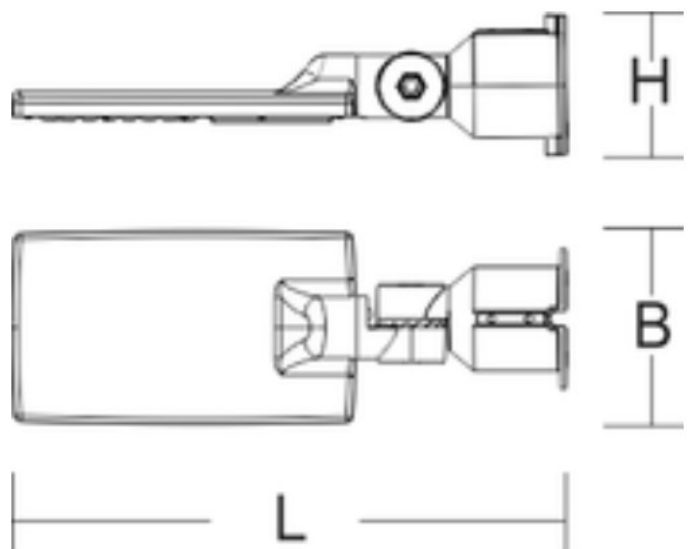

PRAT MED OSS

406 02 933

post@luxia.no

Terminalen 7, 3414 Lierstranda