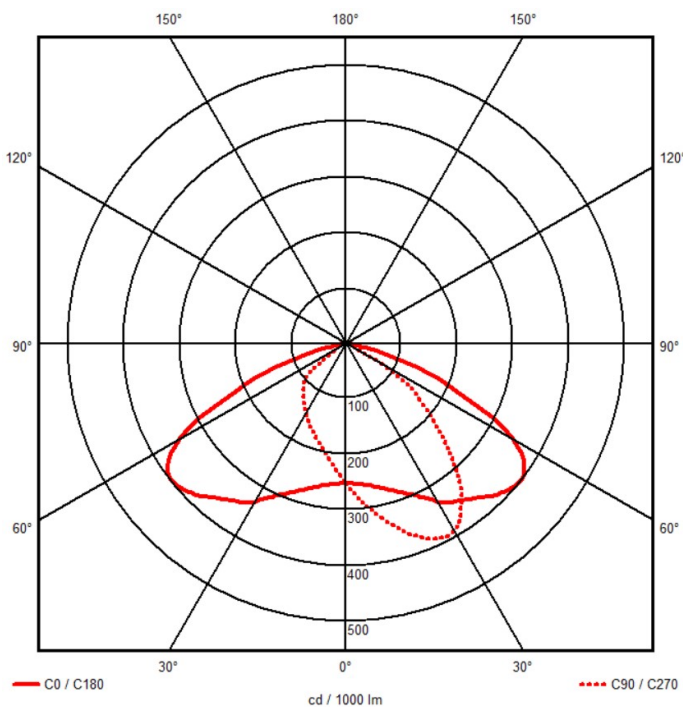

POLARDIAGRAM

MÅLSKISSE