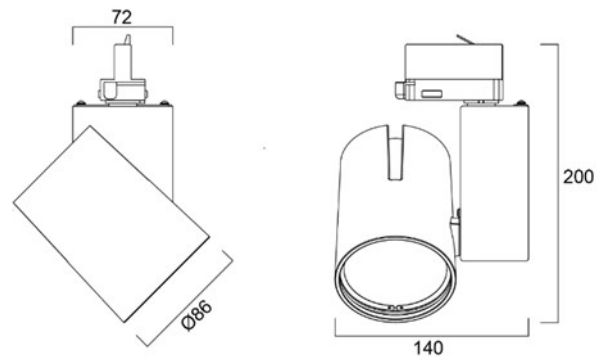

PRODUKTSORTIMENT

Artikkelnr	Beskrivelse	W	Lumen	Lm/w	Lagerstatus
SY-0004923	START TRACK S MINI WH 1250 DALI 36° 930	14	1262	90	
SY-0004925	START TRACK S MINI WH 1900 DALI 36° 930	25	1944	78	
SY-0004932	START TRACK S MINI WH 1350 DALI 64° 940	14	1352	97	
SY-0004933	START TRACK S MINI WH 2150 DALI 36° 940	25	2141	86	
SY-0004939	START TRACK S MINI BL 1250 DALI 36° 930	14	1262	90	
SY-0004941	START TRACK S MINI BL 1950 DALI 36° 930	25	1944	78	
SY-0004942	START TRACK S MINI BL 1925 DALI 64° 930	25	1928	77	
SY-0004948	START TRACK S MINI BL 1350 DALI 64° 940	14	1352	97	
SY-0004949	START TRACK S MINI BL 2150 DALI 36° 940	25	2141	86	

PRAT MED OSS

406 02 933

post@luxia.no

Terminalen 7, 3414 Lierstranda

LUXIA Start Track Spot Mini S Dali

ANVENDELIG DEKORATIV SPOTBELYSNING

POLARDIAGRAM

MÅLSKISSE