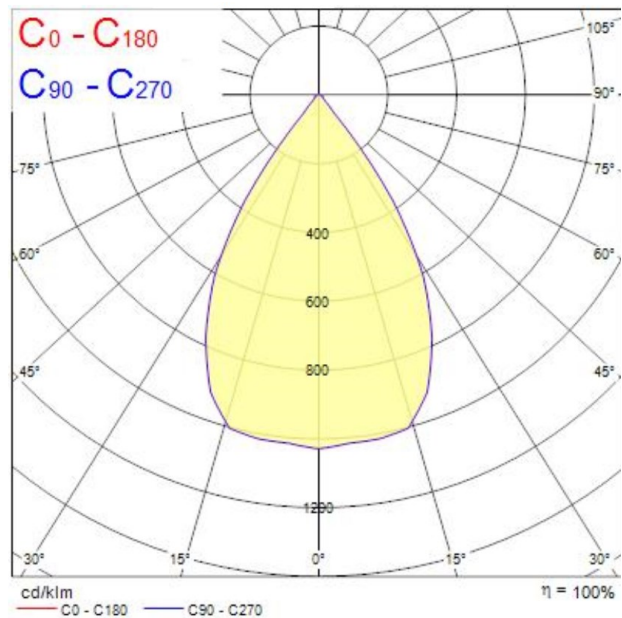

PRAT MED OSS

406 02 933

post@luxia.no

Terminalen 7, 3414 Lierstranda

LUXIA Start Track Spot Mini S Dali

ANVENDELIG DEKORATIV SPOTBELYSNING

POLARDIAGRAM

MÅLSKISSE