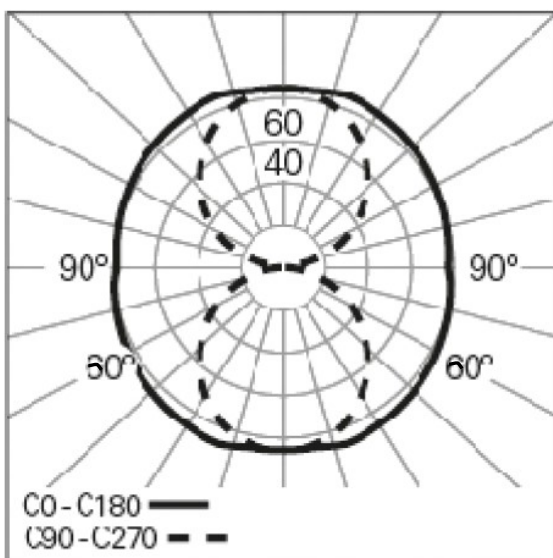

MÅLSKISSE

Innfelt takrosett

L

Overflate montert
takrosett

PRAT MED OSS

406 02 933

post@luxia.no

Terminalen 7, 3414 Lierstranda