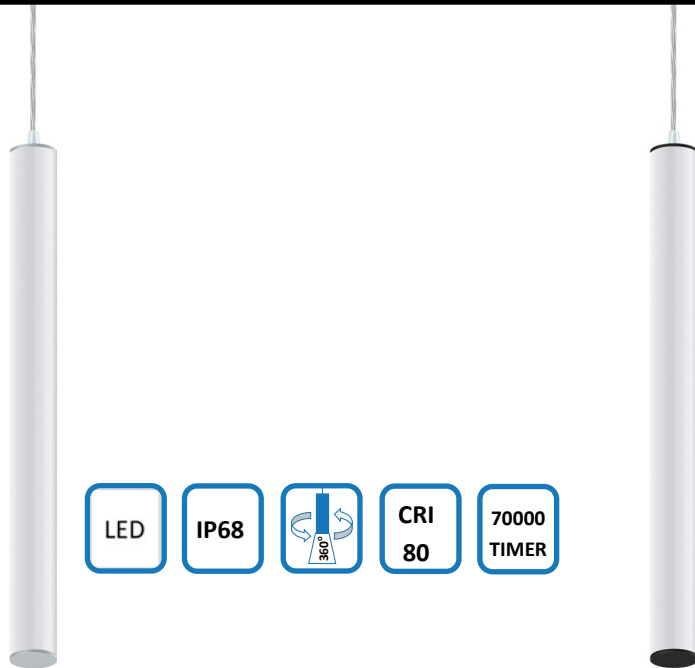

## SLANK RØRFORMET PENDEL MED 360° LYS

- Rørformet pendel armatur IP68/IK10 med 360° lys
- Polykarbonat armaturhus, og endestykker i hvit, grå eller sort alu.
- Standard med 4000k, mulighet for 3000k
- NOdimm eller DALI
- Velg mellom innfelt eller takmontert takrosett og flere wire lengder.

## TEKNISK INFO

Lyskilde	LED	Levetid Ta25	70 000 timer
Total effektbruk (W)	10, 18, 23, 29, 34, 37	MacAdam step:	3
Spenning	220-240V	Optikk	Opal polykarbonat/endestykke aluminium
Driver	NOdimm og DALI	Tilkobling	Direkte, 1,5m—6m transparent kabel
IP-klasse	IP68	L x B	570, 970, 1270, 1570, 1870, 2070 x 50
Lyskildetilbakegang	L80 B10	Lumen/Watt	91, 94, 99, 101, 99, 102
Fargegjengivelse	Ra 80	Lumen fra armatur	912, 1685, 2275, 2916, 3370, 3744

## SLANK TUBEFORMET PENDEL MED 360° LYS