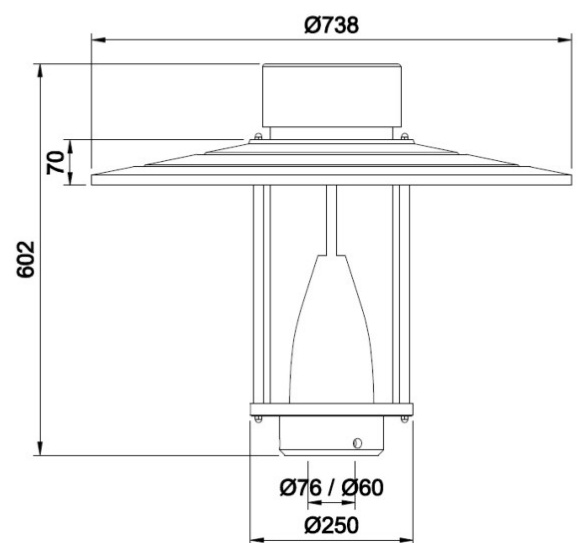

TEKNISK INFO

Lyskilde	LED	Levetid	100 000 timer
Total effektbruk (W)	28	MacAdam step:	5
Spenning	220-240V	Optikk	Linser, reflektor
Driver	0-10V, DALI, DALI2	Tilkobling	Direkte
IP-klasse	IP66	H x B x L (mm) / Vekt	738 x 602 / 7,2kg
Lyskildetilbakegang	L90B10	Lumen/Watt	100
Fargegjengivelse	CRI70	Lumen fra armatur	2800

PRODUKTSORTIMENT

Artikkelnr	Beskrivelse	W	Lumen	Lm/W	Lagerstatus
ST-658050	LYON POLE Ø60 ANTR 28W 3000Lm DALI 730 6m KABEL	28	2800	100	

PRAT MED OSS

406 02 933

post@luxia.no

Terminalen 7, 3414 Lierstranda

DEKORATIV GATE OG PARKBELYSNING

POLARDIAGRAM

MÅLSKISSE

PRAT MED OSS

406 02 933

post@luxia.no

Terminalen 7, 3414 Lierstranda