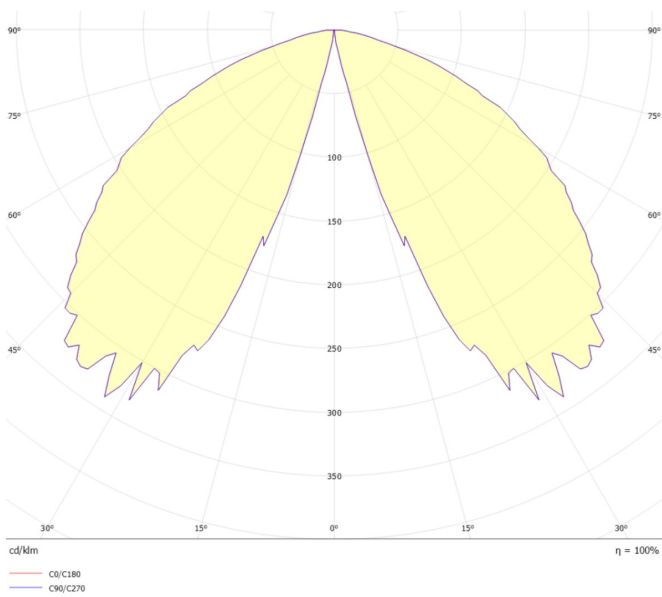

PRODUKTSORTIMENT

Artikkelnr	Beskrivelse	W	Lumen	Lm/W	Lagerstatus
ST-658050	LYON POLE Ø60 ANTR 28W 3000Lm DALI 730 6m KABEL	28	2800	100	

PRAT MED OSS

406 02 933

post@luxia.no

Terminalen 7, 3414 Lierstranda

DEKORATIV GATE OG PARKBELYSNING

POLARDIAGRAM

MÅLSKISSE

PRAT MED OSS

406 02 933

post@luxia.no

Terminalen 7, 3414 Lierstranda