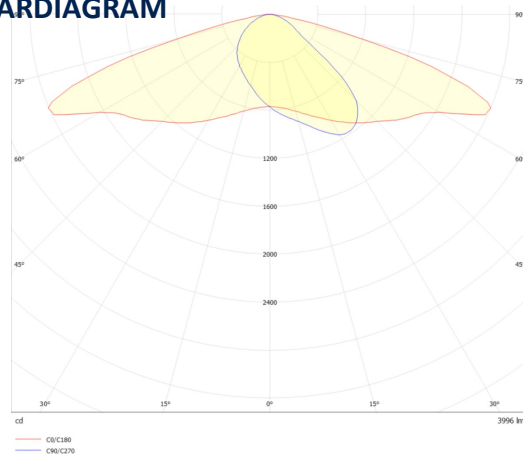

TEKNISK INFO

Lyskilde	LED	Levetid	100 000 timer
Total effektbruk (W)	32	MacAdam step:	5
Spenning	220-240V	Optikk	Linser, reflektor
Driver	0-10V, DALI, DALI2	Tilkobling	Direkte
IP-klasse	IP66	H x B mm) / Vekt	560x90mm / 7,1 kg
Lyskildetilbakegang	L90 B10	Lumen/Watt	130
Fargegjengivelse	CRI70	Lumen fra armatur	4160

PRODUKTSORTIMENT

Artikkelnr	Beskrivelse	W	Lumen	Lm/W	Lagerstatus
ST-NAPOLIST35W830	NAPOLI STREET Ø60 4200lm DALI ASY 730	32	4160	130	

MÅLSKISSE

POLARDIAGRAM

PRAT MED OSS

406 02 933

post@luxia.no

Terminalen 7, 3414 Lierstranda