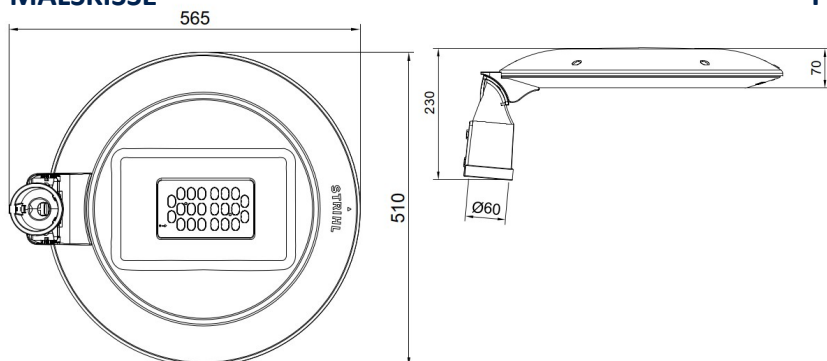

GATEBELYSNING I STILREN DESIGN

- Avrundet armaturhus i pulverlakkert presstøpt aluminium
- Buet topp hindrer snø oppsamling.
- Lyskilden er innfelt for å motvirke spilllys og bidra til lyskomfort
- Flere varianter med lysfordelinger for alle typer gater og trafikksituasjoner
- Leveres med 0-10V, DALI, DALI2
- Leveres i 3000k eller 4000k
- For 38-60mm mastetopp.
- Leveres med ferdigmontert kabel, integrert mastefeste og automatisk nattsinking
- Fleksibelt feste; -15° til $+15^{\circ}$ vendbart for å passe både stolpearm og mastetopp

TEKNISK INFO

Lyskilde	LED	Levetid	100 000 timer
Total effektbruk (W)	32	MacAdam step:	5
Spenning	220-240V	Optikk	Linser, reflektor
Driver	0-10V, DALI, DALI2	Tilkobling	Direkte
IP-klasse	IP66	H x B mm) / Vekt	560x90mm / 7,1 kg
Lyskildetilbakegang	L90 B10	Lumen/Watt	130
Fargegjengivelse	CRI70	Lumen fra armatur	4160

PRODUKTSORTIMENT

Artikkelnr	Beskrivelse	W	Lumen	Lm/W	Lagerstatus
ST-NAPOLIST35W830	NAPOLI STREET Ø60 4200lm DALI ASY 730	32	4160	130	

MÅLSKISSE

POLARDIAGRAM

PRAT MED OSS

406 02 933

post@luxia.no

Terminalen 7, 3414 Lierstranda