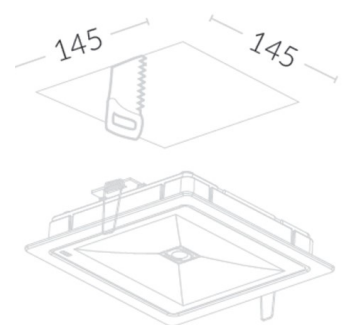

post@luxia.no

Terminalen 7, 3414 Lierstranda

TRÅDLØS LEDELYS—ROBUST OG KOMPAKT

POLARDIAGRAM

MÅLSKISSE

INNFELLINGSBRACKETT

PRAT MED OSS

406 02 933