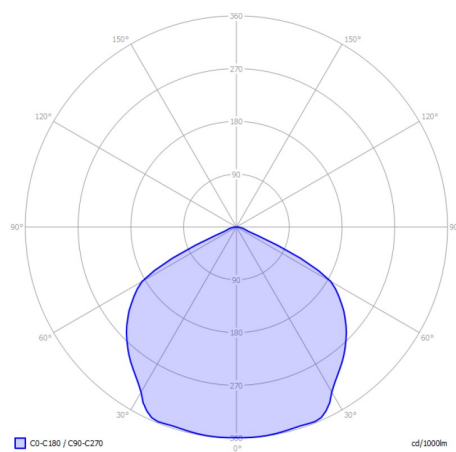

TRÅDLØS LEDELYS—ROBUST OG KOMPAKT

POLARDIAGRAM

MÅLSKISSE

INNFELLINGSBRACKETT

PRAT MED OSS

406 02 933

post@luxia.no

Terminalen 7, 3414 Lierstranda