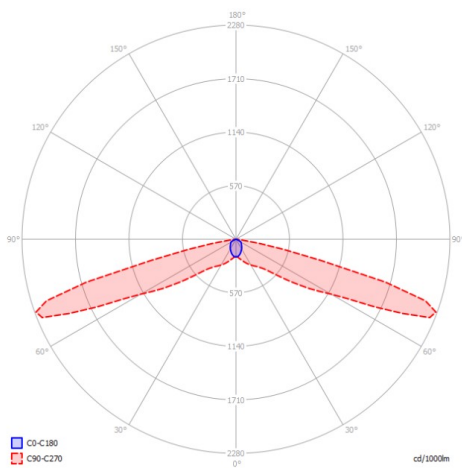

TRÅDLØS LEDELYS—ROBUST OG KOMPAKT

POLARDIAGRAM

MÅLSKISSE

INNFELLINGSBRACKETT

PRAT MED OSS

406 02 933

post@luxia.no

Terminalen 7, 3414 Lierstranda