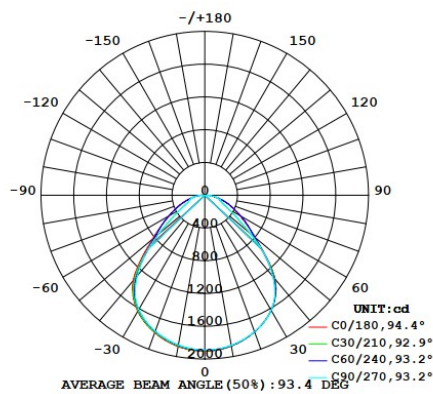

PRAT MED OSS

406 02 933

post@luxia.no

Syretårnet 41, 3048 Drammen

NY GENERASJON BAKGRUNNSBELYST INNFELT PANEL

POLARDIAGRAM 4000k

3000k

MÅLSKISSE