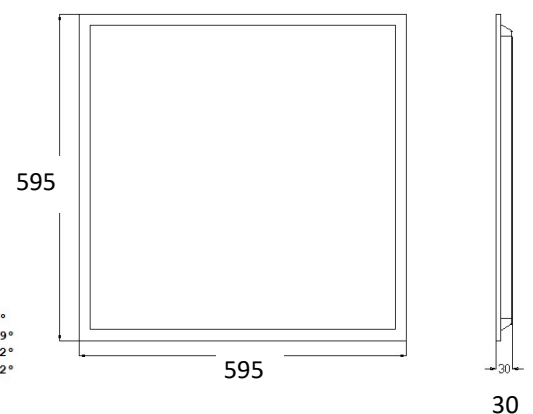

NY GENERASJON BAKGRUNNSBELYST INNfelt PANEL

- Panel takarmatur 600x600 for innfelling i T-profil
- Utmerket for kontormiljø
- Armaturens mål er 595x595x30mm
- NOdimm, DALI, Dim 230V
- 3000k - 4000k
- Bryter for å justere effekt; 22-36W
- Diverse tilbehør kan leveres

PRAT MED OSS

406 02 933

post@luxia.no

Syretårnet 41, 3048 Drammen

NY GENERASJON BAKGRUNNSBELYST INNFELT PANEL

POLARDIAGRAM 4000k

3000k

MÅLSKISSE