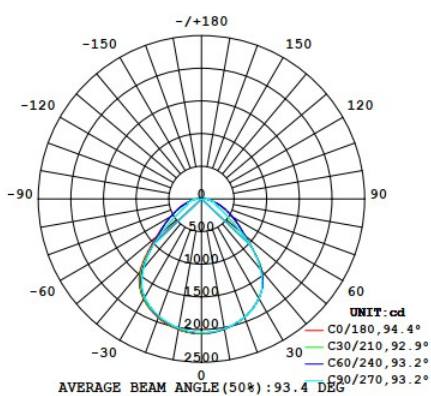

PRAT MED OSS

406 02 933

post@luxia.no

Syretårnet 41, 3048 Drammen

NY GENERASJON BAKGRUNNSBELYST INNFELT PANEL

POLARDIAGRAM 4000k

3000k

MÅLSKISSE