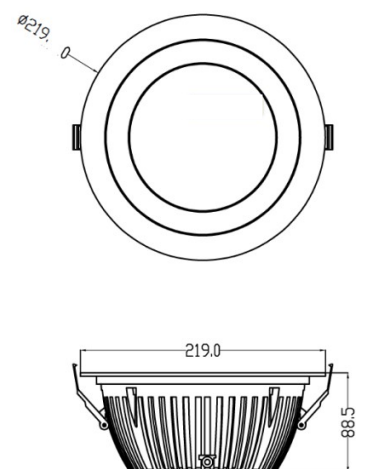

TEKNISK INFO

Lyskilde	LED	Levetid	100 000 timer
Total effektbruk (W)	19,7	MacAdam step:	3
Spenning	220-240V	Optikk	PC reflektor matt
Driver	NOdimm, DALI	Tilkobling	Wago el. Euro-plugg
IP-klasse	IP54	B x H (mm)	219 x 88,5
		Hullstørrelse (mm)	195
Lyskildetilbakegang	L80 B20	Lumen/Watt	114
Fargegjengivelse	CRI80	Lumen fra armatur	2253

PRODUKTSORTIMENT

Artikkelnr	Beskrivelse	W	lumen	Lm/w	Lagerstatus
DO-DOWN8	DOWN-R200 WH 2300/2400 DALI REFL 830/840 5P WAGO 1,0M	19,7	2253	114	A
DO-DOWN6	DOWN-R200 WH 2300/2400 NoDimm REFL 830/840 3P WAGO 1,0M	19,7	2253	114	A

PRAT MED OSS

406 02 933

post@luxia.no

Syretårnet 41, 3048 Drammen

PRISGUNSTIG KVALITETS DOWNLIGHT

POLARDIAGRAM 3000k:

4000k

MÅLSKISSE