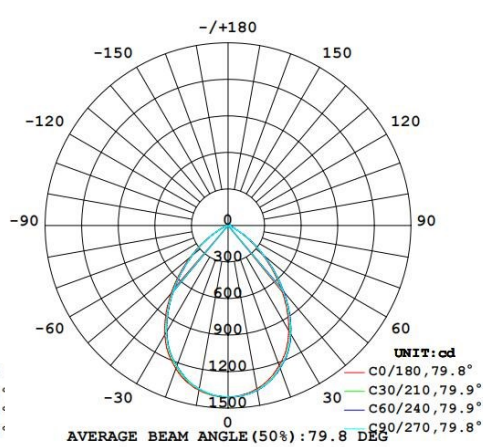

PRAT MED OSS

406 02 933

post@luxia.no

Syretårnet 41, 3048 Drammen

PRISGUNSTIG KVALITETS DOWNLIGHT

POLARDIAGRAM 3000k:

4000k

MÅLSKISSE