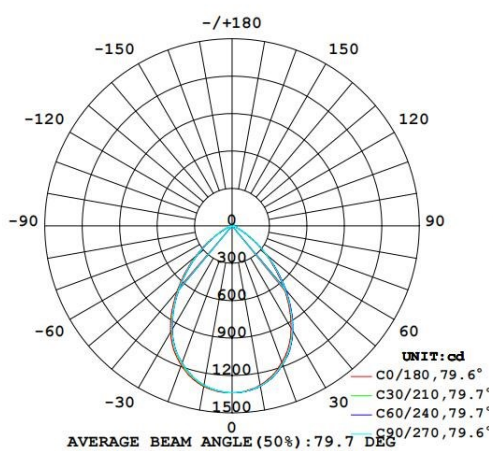

PRAT MED OSS

406 02 933

post@luxia.no

Syretårnet 41, 3048 Drammen

PRISGUNSTIG KVALITETS DOWNLIGHT

POLARDIAGRAM 3000k:

4000k

MÅLSKISSE