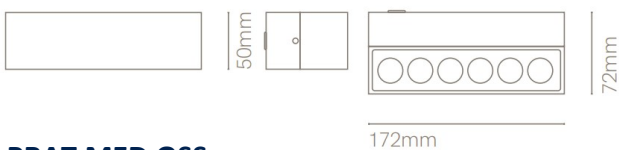

PRAT MED OSS

406 02 933

post@luxia.no

Terminalen 7, 3414 Lierstranda

ELEGANT VEGGLAMPE UTE I MINIMALISTISK DESIGN

POLARDIAGRAM 24452—36°

POLARDIAGRAM 24446—36°

MÅLSKISSE