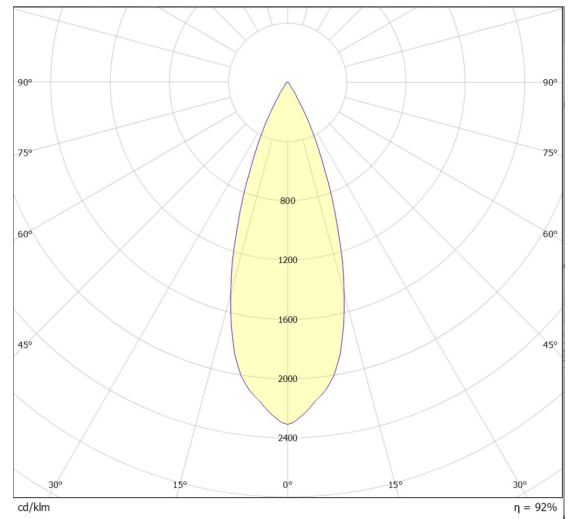

PRAT MED OSS

406 02 933

post@luxia.no

Terminalen 7, 3414 Lierstranda

ELEGANT VEGGLAMPE UTE I MINIMALISTISK DESIGN

POLARDIAGRAM 24452—36°

POLARDIAGRAM 24446—36°

MÅLSKISSE