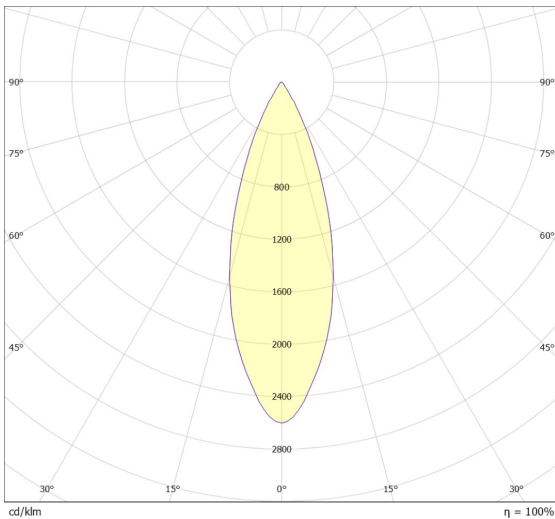

PRAT MED OSS

406 02 933

post@luxia.no

Terminalen 7, 3414 Lierstranda

ELEGANT VEGGLAMPE UTE I MINIMALISTISK DESIGN

POLARDIAGRAM 24452—36°

POLARDIAGRAM 24446—36°

MÅLSKISSE