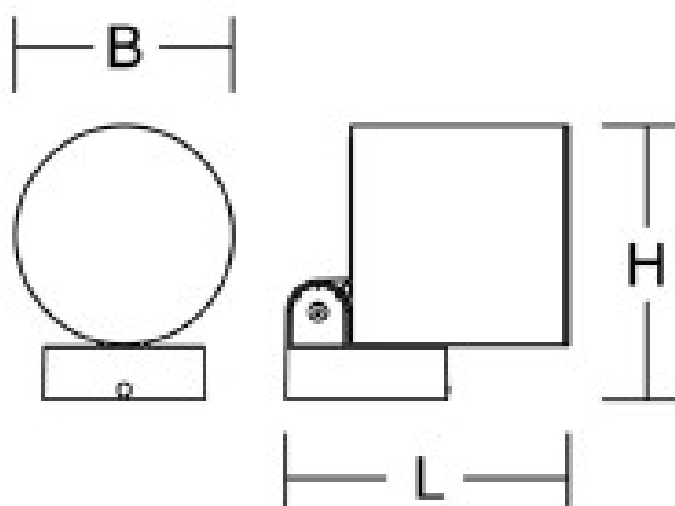

MÅLSKISSE

PRAT MED OSS

406 02 933

post@luxia.no

Syretårnet 41, 3048 Drammen