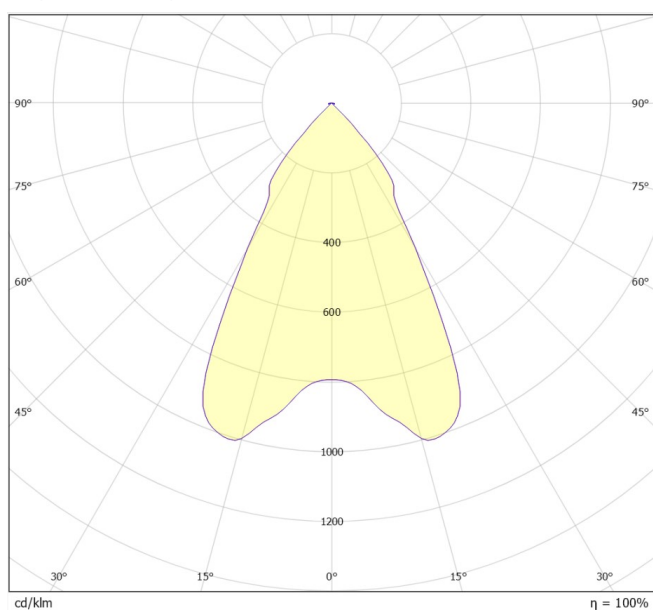

POLARDIAGRAM