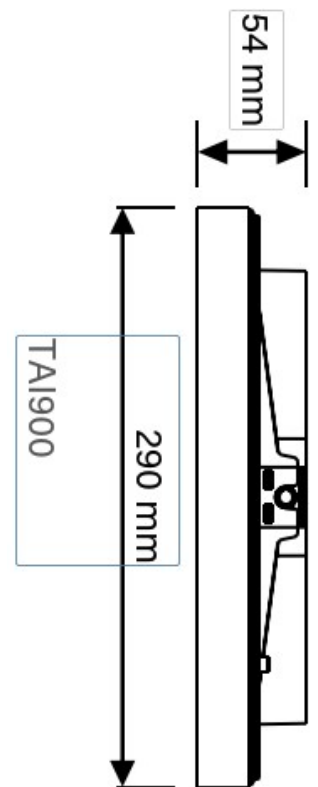

PRODUKTSORTIMENT

Artikkelnr	Beskrivelse	W	Lumen	Lm/W	Lagerstatus
EN-TA290.900WH/DW	TAIKA-S290 WH IP40 450-900 NOdimm 827/830/840	8	450 - 900	113	A
EN-TA290.900BL/DW	TAIKA-S290 BL 450-900 NOdimm 827/830/840	8	450 - 900	113	A
EN-TA290ED.900WH/DW	TAIKA-S290 WH 900lm DALI 827/830/840	8	900	113	
EN-TA290ED.900BL/DW	TAIKA-S290 BL 900lm DALI 827/830/840	8	900	113	
EN-TA290T.900WH/DW	TAIKA-S290 WH 900lm DIMM 230V 827/830/840	8	900	113	
EN-TA290T.900BL/DW	TAIKA-S290 BL 900lm DIMM 230V 827/830/840	8	900	113	

PRAT MED OSS

406 02 933

post@luxia.no

Syretårnet 41, 3048 Drammen

MODERNE DESIGN OG PRAKTISK FUNKSJONALITET

POLARDIAGRAM

MÅLSKISSE

PRAT MED OSS