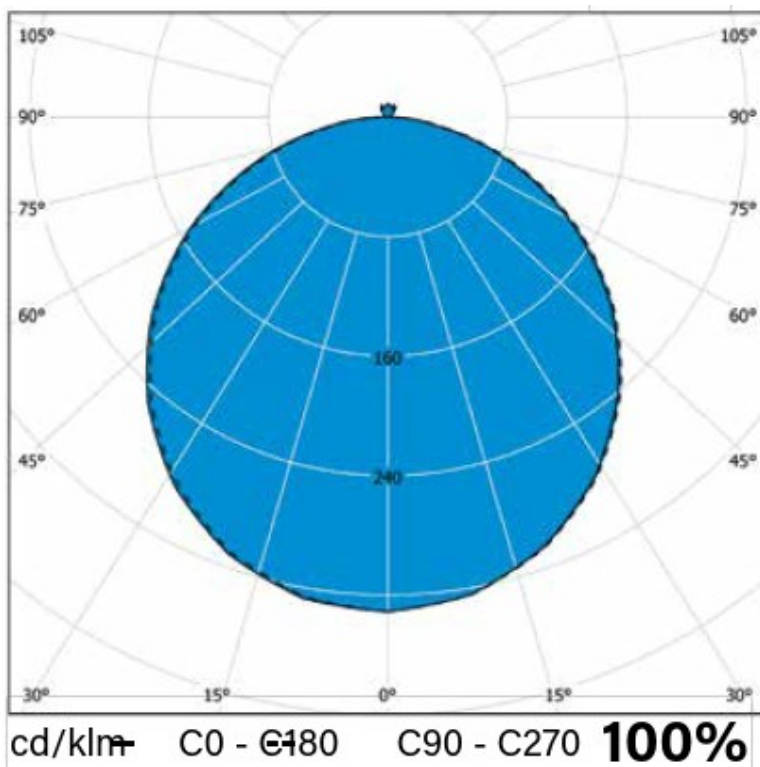

PRODUKTSORTIMENT

Artikkelnr	Beskrivelse	W	Lumen	Lm/W	Lagerstatus
EN-TA290.900WH/DW	TAIKA-S290 WH IP40 450-900 NOdimm 827/830/840	8	450 - 900	113	A
EN-TA290.900BL/DW	TAIKA-S290 BL 450-900 NOdimm 827/830/840	8	450 - 900	113	A
EN-TA290ED.900WH/DW	TAIKA-S290 WH 900lm DALI 827/830/840	8	900	113	
EN-TA290ED.900BL/DW	TAIKA-S290 BL 900lm DALI 827/830/840	8	900	113	
EN-TA290T.900WH/DW	TAIKA-S290 WH 900lm DIMM 230V 827/830/840	8	900	113	
EN-TA290T.900BL/DW	TAIKA-S290 BL 900lm DIMM 230V 827/830/840	8	900	113	

PRAT MED OSS

406 02 933

post@luxia.no

Syretårnet 41, 3048 Drammen

MODERNE DESIGN OG PRAKTISK FUNKSJONALITET

POLARDIAGRAM

MÅLSKISSE

PRAT MED OSS