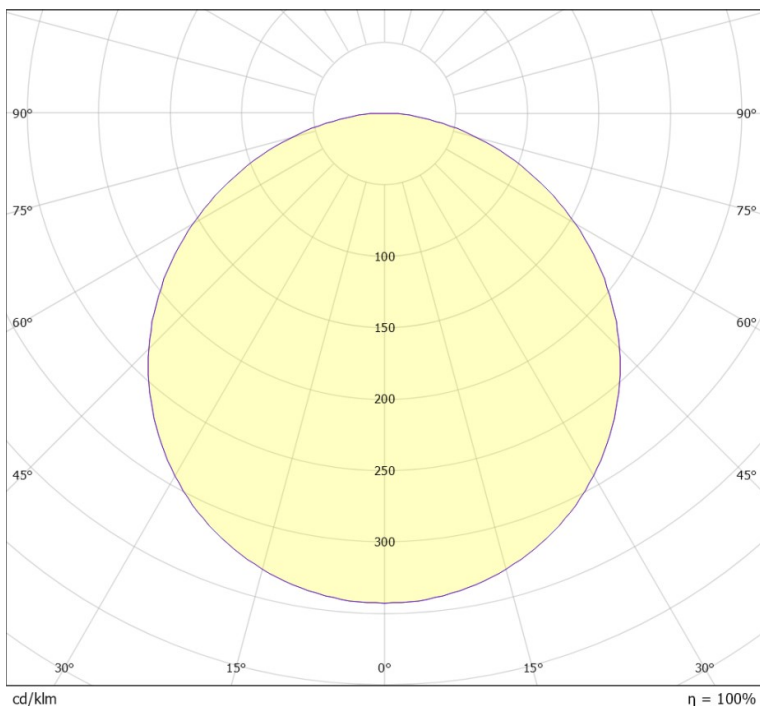

POLARDIAGRAM