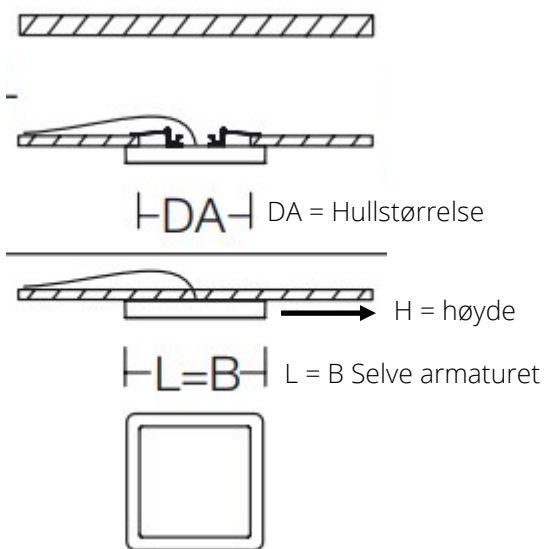

PRAT MED OSS

406 02 933

post@luxia.no

Syretårnet 41, 3048 Drammen

FLEKSIBEL DOWNLIGHT FOR FLERE HULLSTØRRELSER

POLARDIAGRAM

MÅLSKISSE

PRAT MED OSS